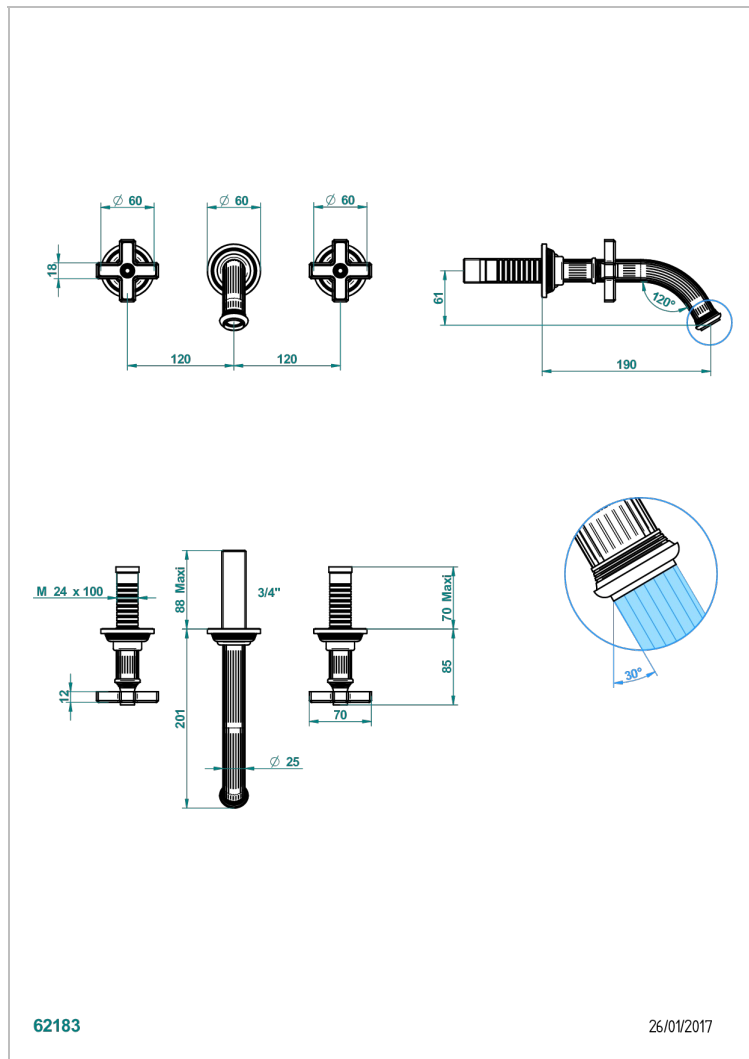

# GRAND CENTRAL WHITE ONYX

U9R-40GB

Grifería para mezclador de lavabo de pared, caño goliat

THG<sup>®</sup>  
PARIS

62183

26/01/2017

## CARACTERÍSTICAS

- Grand central White Onyx
- Grifería para mezclador de lavabo de pared, caño goliat

## PRODUCTOS RELACIONADOS

- Ref. G00-40AC Rough parts for wall mounted 3 hole mixer, cross handle version
- Ref. G00-40AM Rough parts for wall mounted 3 hole mixer, lever handle version