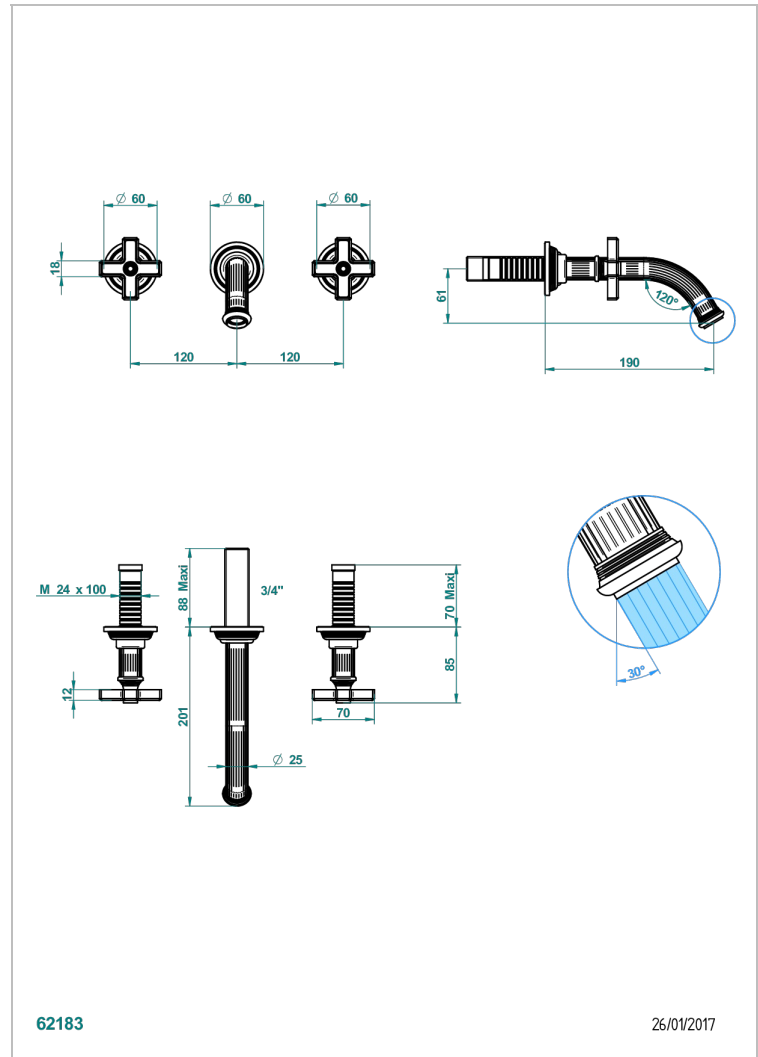

GRAND CENTRAL WHITE ONYX

U9R-40GB

Garnitur für Waschtischbatterie zur Wandmontage, Goliath Auslauf

THG[®]
PARIS

62183

26/01/2017

EIGENSCHAFTEN

- Grand central White Onyx
- Garnitur für Waschtischbatterie zur Wandmontage, Goliath Auslauf

ÄHNLICHE PRODUKTE

- Ref. G00-40AC Up-teil für wandarmatur
- Ref. G00-40AM Up-teil für wandarmatur

VERFÜGBARE OBERFLÄCHEN

Altnickel - H28
Blassgold - F30
Blassgold matt unlackiert - F31
Bronze hell - D01
Chrom - A02
Chrom matt - C02