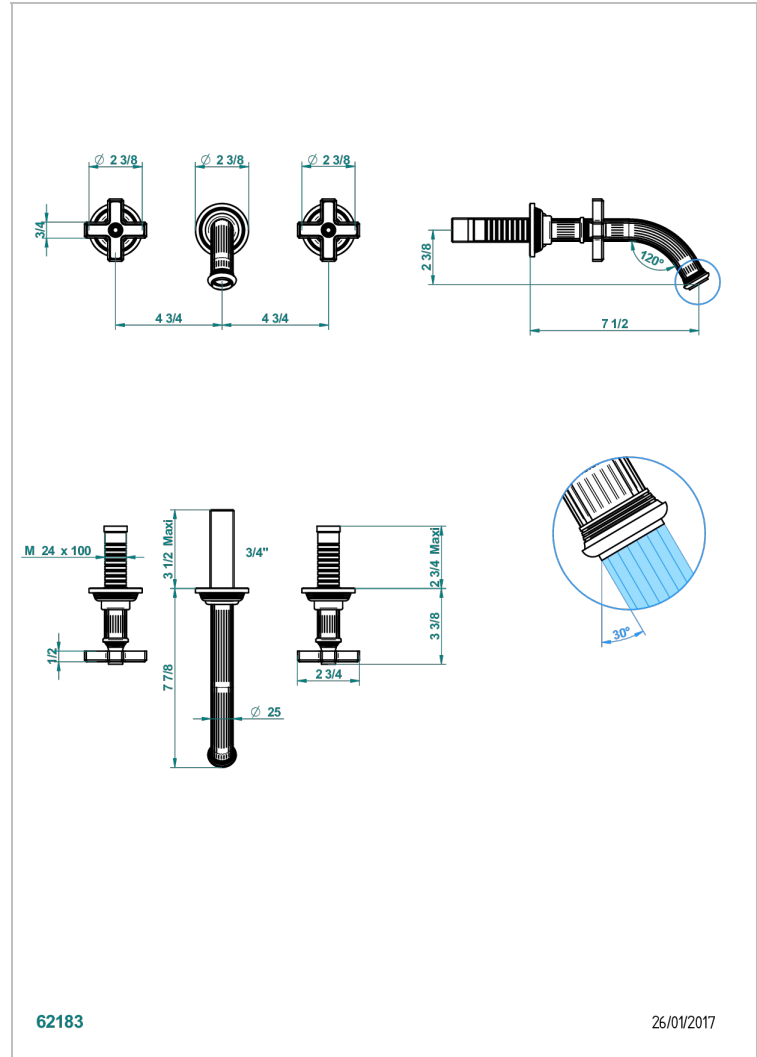

GRAND CENTRAL ONYX BLANC

U9R-40GB

Garniture pour mélangeur de lavabo mural, bec goliath

THG[®]
PARIS

CARACTÉRISTIQUES

- Grand Central Onyx blanc
- Garniture pour mélangeur de lavabo mural, bec goliath

PRODUITS ASSOCIÉS

- Ref. G00-40AC Partie à encastrer pour mélangeur mural - version croisillons
- Ref. G00-40AM Partie à encastrer pour mélangeur mural - version manettes

FINITIONS DISPONIBLES

Bronze clair - D01
Chromé - A02
Chromé mat - C02
Doré brillant - F01
Doré mat - F07
Laiton fumé naturel - A13

Nickel brillant - B01
Nickel mat - C01
Noir mat céramique - D30
Or pâle - F30
Or pâle mat - F31
Pvd blush - H62

Pvd blush mat - H60
Pvd couleur bronze brown - F33
Pvd couleur bronze brown - mat - F34
Pvd couleur doré - H52
Pvd couleur doré mat - H53
Pvd couleur laiton - H49

Pvd couleur laiton mat - H50
Pvd couleur nickel - H55
Pvd couleur nickel mat - H56
Pvd graphite - H64
Pvd graphite mat - H65
Pvd umber - H66

Pvd umber mat - H67
Vieux cuivre rouge mat - H07
Vieux nickel - H28