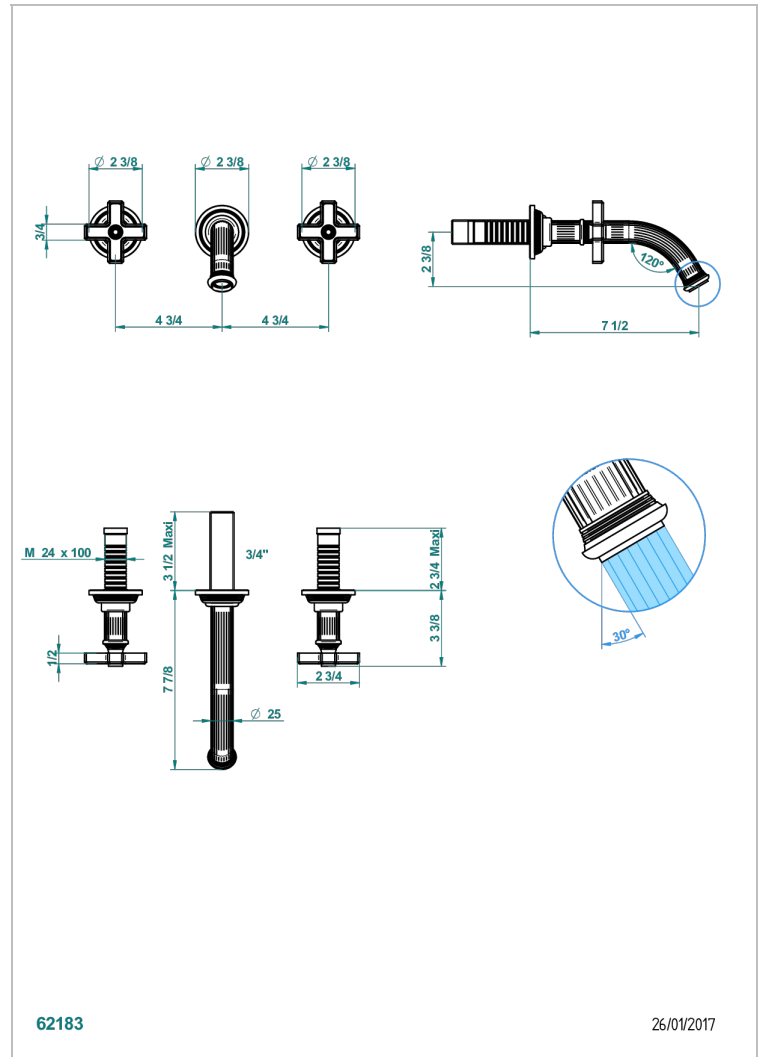

GRAND CENTRAL WHITE ONYX

U9R-40GB

Garnitur für Waschtischbatterie zur Wandmontage, Goliath Auslauf

THG[®]
PARIS

EIGENSCHAFTEN

- Grand central White Onyx
- Garnitur für Waschtischbatterie zur Wandmontage, Goliath Auslauf

ÄHNLICHE PRODUKTE

- Ref. G00-40AC Up-teil für wandarmatur
- Ref. G00-40AM Up-teil für wandarmatur

VERFÜGBARE OBERFLÄCHEN

Altnickel - H28
Blassgold - F30
Blassgold matt unlackiert - F31
Bronze hell - D01
Chrom - A02
Chrom matt - C02