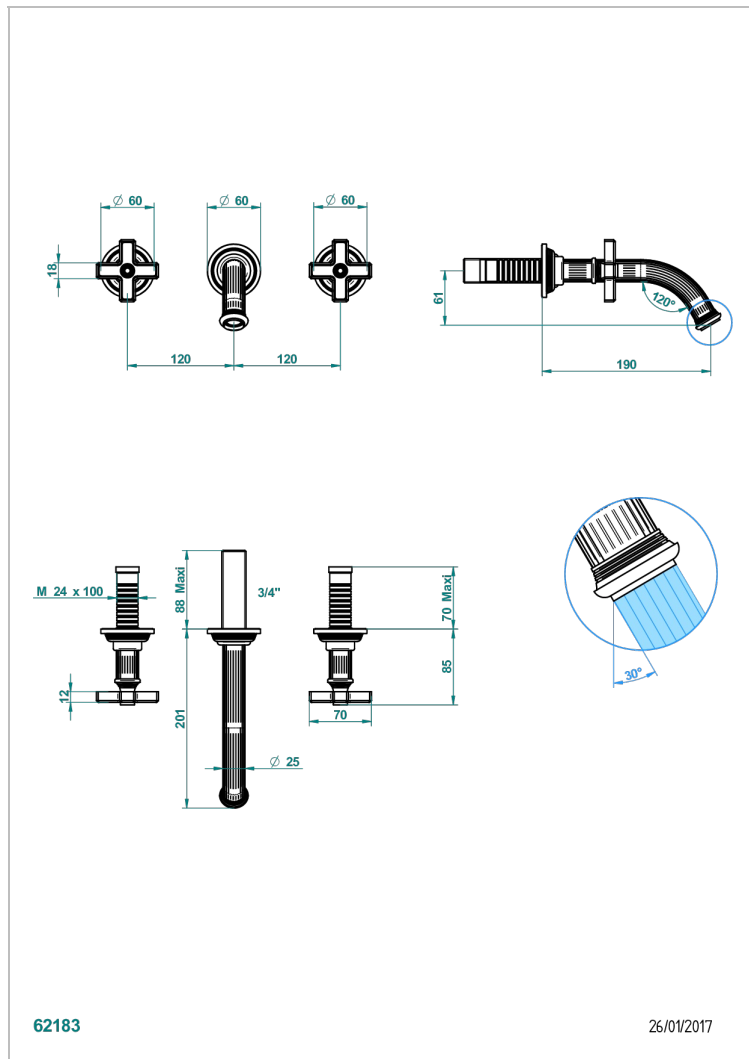

GRAND CENTRAL WHITE ONYX

U9R-40GB

Garnitur für Waschtischbatterie zur Wandmontage, Goliath Auslauf

THG[®]
PARIS

62183

26/01/2017

EIGENSCHAFTEN

- Grand central White Onyx
- Garnitur für Waschtischbatterie zur Wandmontage, Goliath Auslauf

ÄHNLICHE PRODUKTE

- Ref. G00-40AC Up-teil für wandarmatur
- Ref. G00-40AM Up-teil für wandarmatur

VERFÜGBARE OBERFLÄCHEN

Altnickel - H28
Blassgold - F30
Blassgold matt unlackiert - F31
Bronze hell - D01
Chrom - A02
Chrom matt - C02