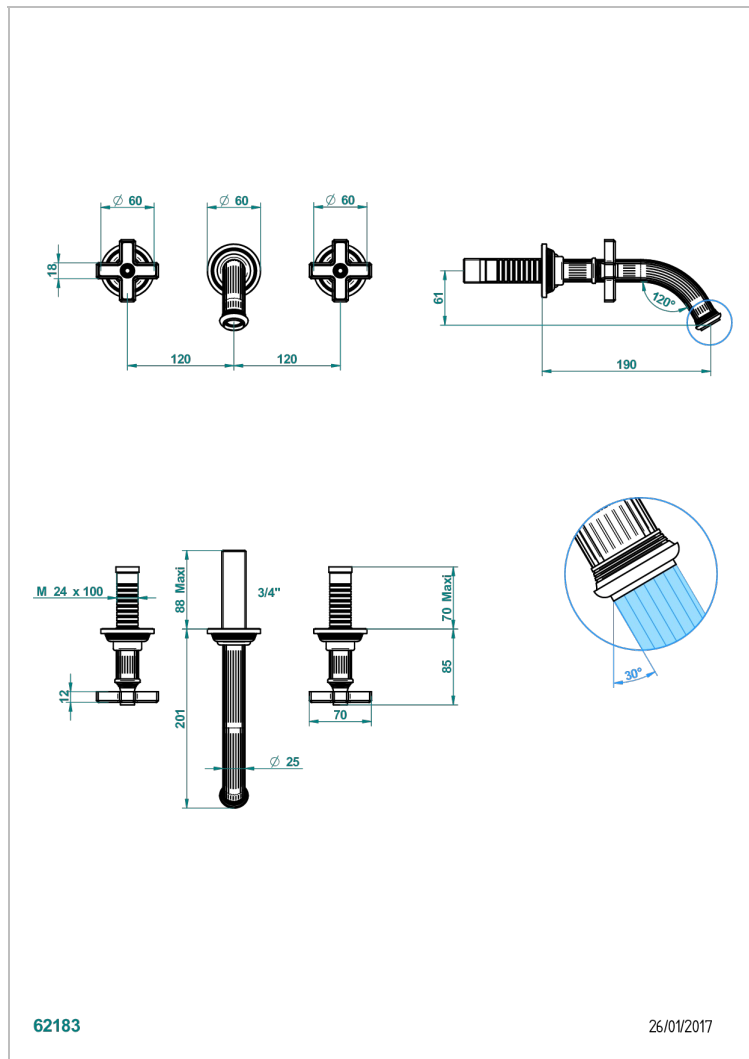

# GRAND CENTRAL WHITE ONYX

U9R-40GB

入墙式台盆龙头配件，大号喷嘴

THG<sup>®</sup>  
PARIS

## 特色

- Grand central White Onyx
- 入墙式台盆龙头配件，大号喷嘴

## 相关的SKU

- Ref. G00-40AC 无下水器入墙式龙头嵌入部分 - 四通手柄版
- Ref. G00-40AM 无下水器入墙式龙头嵌入部分 - 单把手柄版