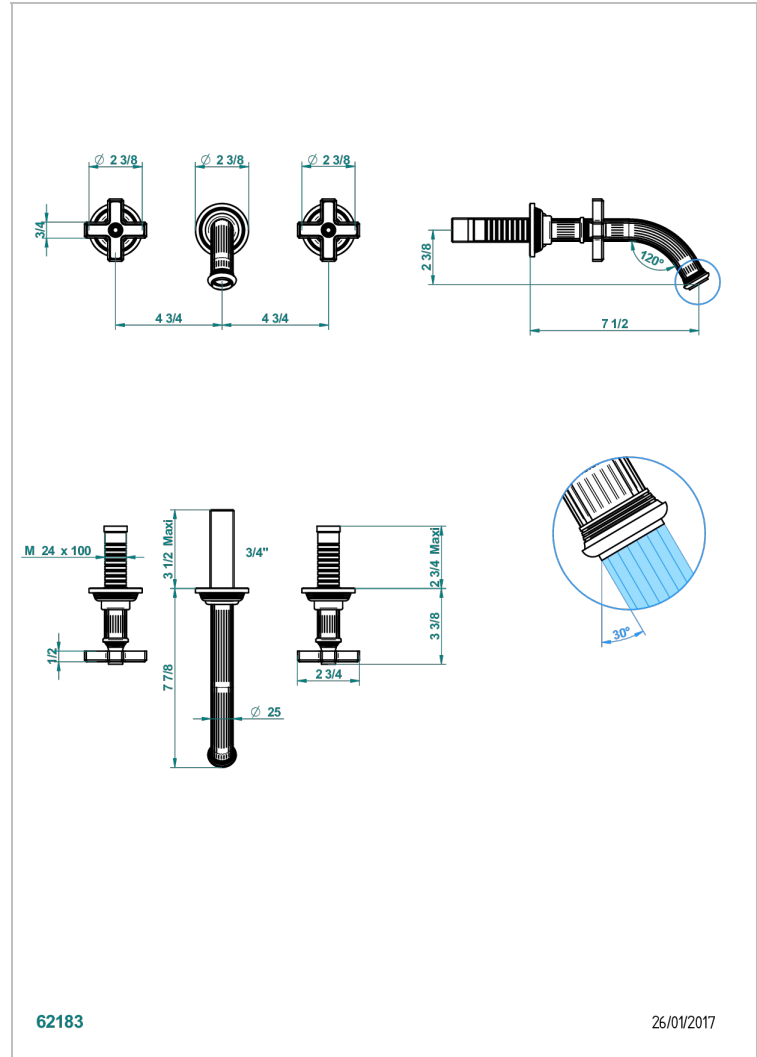

GRAND CENTRAL ONYX BLANC

U9R-40GB

Garniture pour mélangeur de lavabo mural, bec goliath

THG[®]
PARIS

62183

26/01/2017

CARACTÉRISTIQUES

- Grand Central Onyx blanc
- Garniture pour mélangeur de lavabo mural, bec goliath

PRODUITS ASSOCIÉS

- Ref. G00-40AC Partie à encastrer pour mélangeur mural - version croisillons
- Ref. G00-40AM Partie à encastrer pour mélangeur mural - version manettes

FINITIONS DISPONIBLES

Bronze clair - D01
Chromé - A02
Chromé mat - C02
Doré brillant - F01
Doré mat - F07
Laiton fumé naturel - A13

Nickel brillant - B01
Nickel mat - C01
Noir mat céramique - D30
Or pâle - F30
Or pâle mat - F31
Pvd blush - H62

Pvd blush mat - H60
Pvd couleur bronze brown - F33
Pvd couleur bronze brown - mat - F34
Pvd couleur doré - H52
Pvd couleur doré mat - H53
Pvd couleur laiton - H49

Pvd couleur laiton mat - H50
Pvd couleur nickel - H55
Pvd couleur nickel mat - H56
Pvd graphite - H64
Pvd graphite mat - H65
Pvd umber - H66

Pvd umber mat - H67
Vieux cuivre rouge mat - H07
Vieux nickel - H28