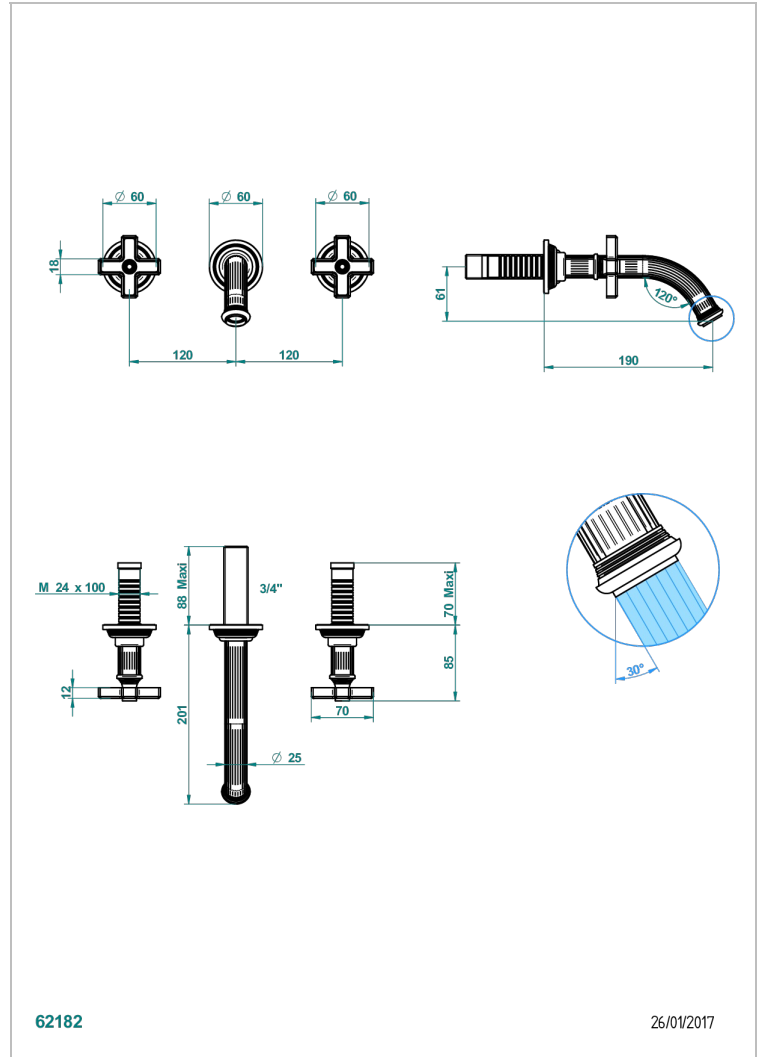

GRAND CENTRAL BLACK ONYX

U9M-40GBUS

Garniture pour mélangeur de lavabo mural - bec goliath- standard américain

THG[®]
PARIS

CARACTERÍSTICAS

- Grand central Black Onyx
- Garniture pour mélangeur de lavabo mural - bec goliath- standard américain

PRODUCTOS RELACIONADOS

- Ref. G00-40AM/US Partie à encastrer pour mélangeur mural - version manettes- standard américain

ACABADOS DISPONIBLES

Bronce claro - D01
Cerámica negra mate - D30
Cobre viejo mate - H07
Cromo - A02
Cromo mate - C02
Dorado - F01