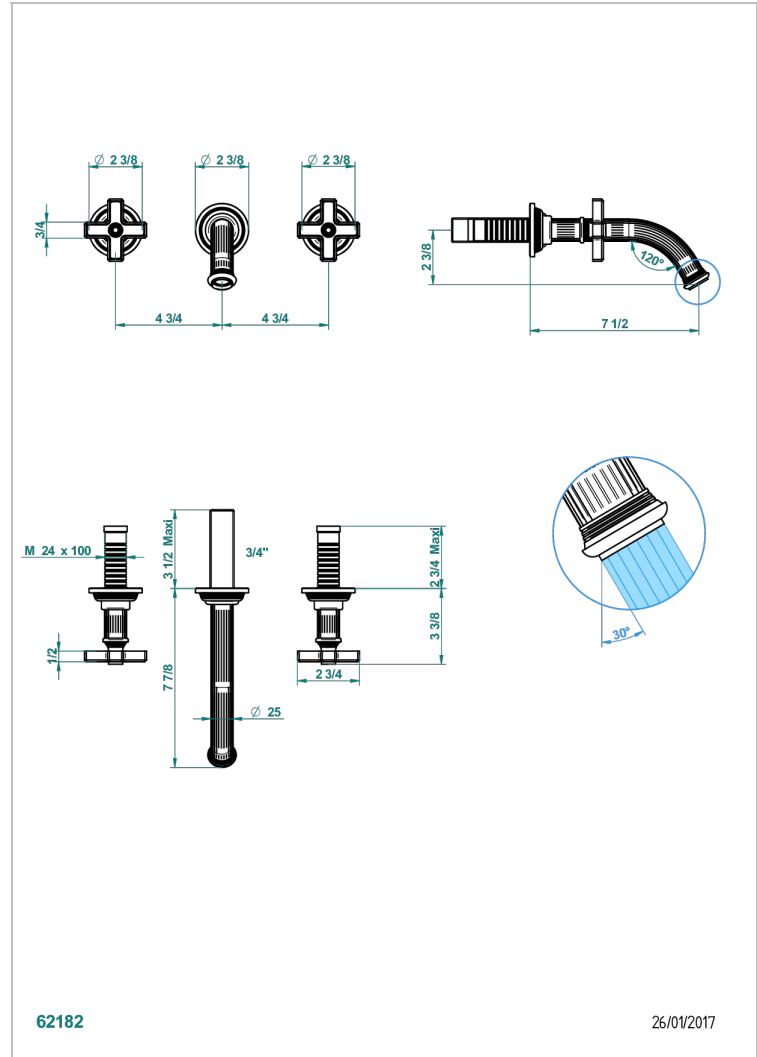

# GRAND CENTRAL ONYX NOIR

U9M-40GBUS

Garniture pour mélangeur de lavabo mural - bec goliath- standard américain

THG<sup>®</sup>  
PARIS

## CARACTÉRISTIQUES

- Grand Central Onyx noir
- Garniture pour mélangeur de lavabo mural - bec goliath- standard américain

## PRODUITS ASSOCIÉS

- Ref. G00-40AM/US Partie à encastrer pour mélangeur mural - version manettes- standard américain