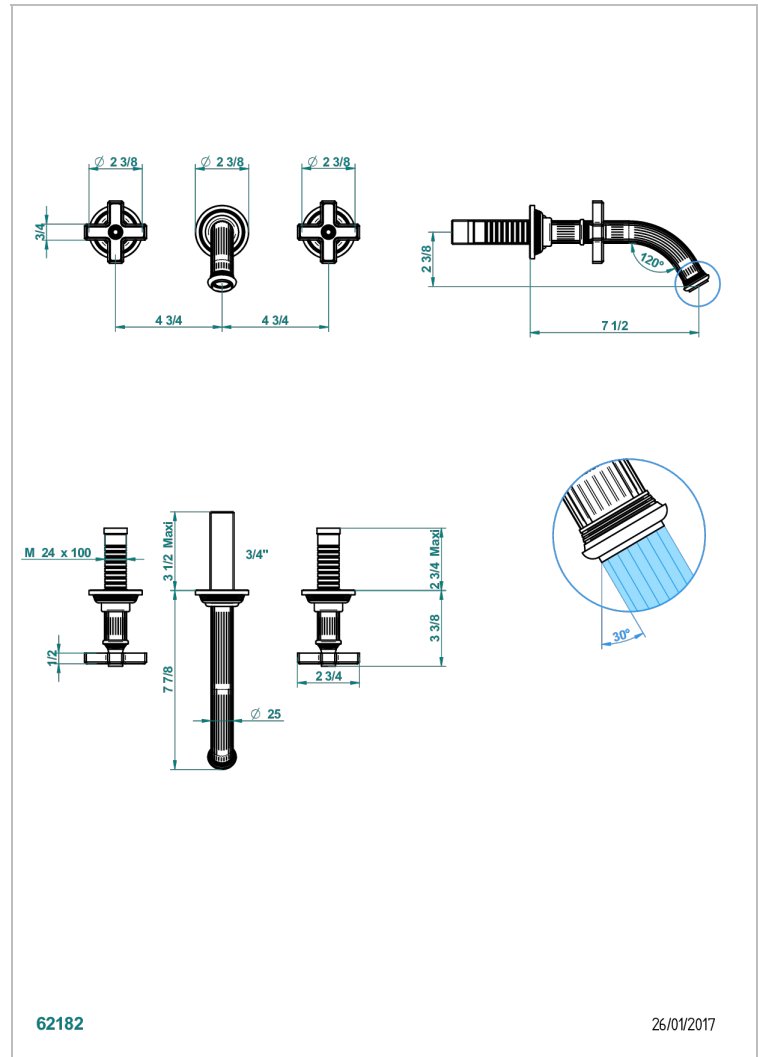

GRAND CENTRAL BLACK ONYX

U9M-40GBUS

Garniture pour mélangeur de lavabo mural - bec goliath- standard américain

THG[®]
PARIS

CARACTERÍSTICAS

- Grand central Black Onyx
- Garniture pour mélangeur de lavabo mural - bec goliath- standard américain

PRODUCTOS RELACIONADOS

- Ref. G00-40AM/US Partie à encastrer pour mélangeur mural - version manettes- standard américain

ACABADOS DISPONIBLES

Bronce claro - D01
Cerámica negra mate - D30
Cobre viejo mate - H07
Cromo - A02
Cromo mate - C02
Dorado - F01