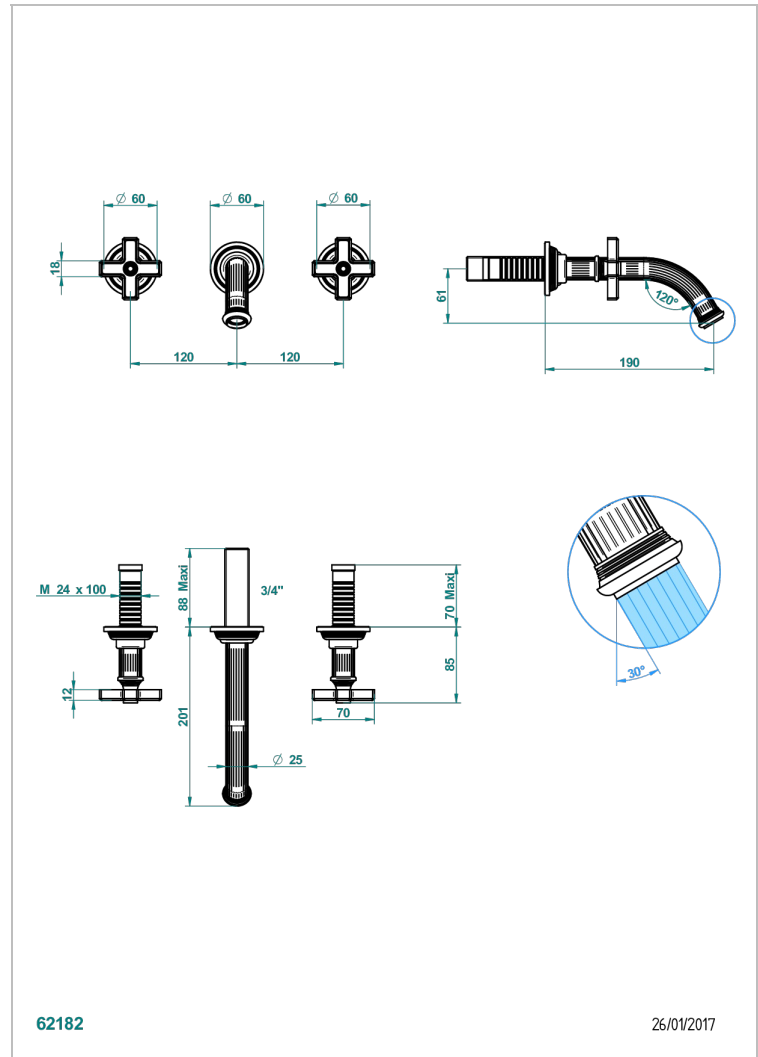

GRAND CENTRAL ONYX NOIR

U9M-40GB

Garniture pour mélangeur de lavabo mural, bec goliath

THG[®]
PARIS

CARACTÉRISTIQUES

- Grand Central Onyx noir
- Garniture pour mélangeur de lavabo mural, bec goliath

PRODUITS ASSOCIÉS

- Ref. G00-40AC Partie à encastrer pour mélangeur mural - version croisillons
- Ref. G00-40AM Partie à encastrer pour mélangeur mural - version manettes

FINITIONS DISPONIBLES

Bronze clair - D01
Chromé - A02
Chromé mat - C02
Doré brillant - F01
Doré mat - F07
Laiton fumé naturel - A13

Nickel brillant - B01
Nickel mat - C01
Noir mat céramique - D30
Or pâle - F30
Or pâle mat - F31
Pvd blush - H62

Pvd blush mat - H60
Pvd couleur bronze brown - F33
Pvd couleur bronze brown - mat - F34
Pvd couleur doré - H52
Pvd couleur doré mat - H53
Pvd couleur laiton - H49

Pvd couleur laiton mat - H50
Pvd couleur nickel - H55
Pvd couleur nickel mat - H56
Pvd graphite - H64
Pvd graphite mat - H65
Pvd umber - H66

Pvd umber mat - H67
Vieux cuivre rouge mat - H07
Vieux nickel - H28