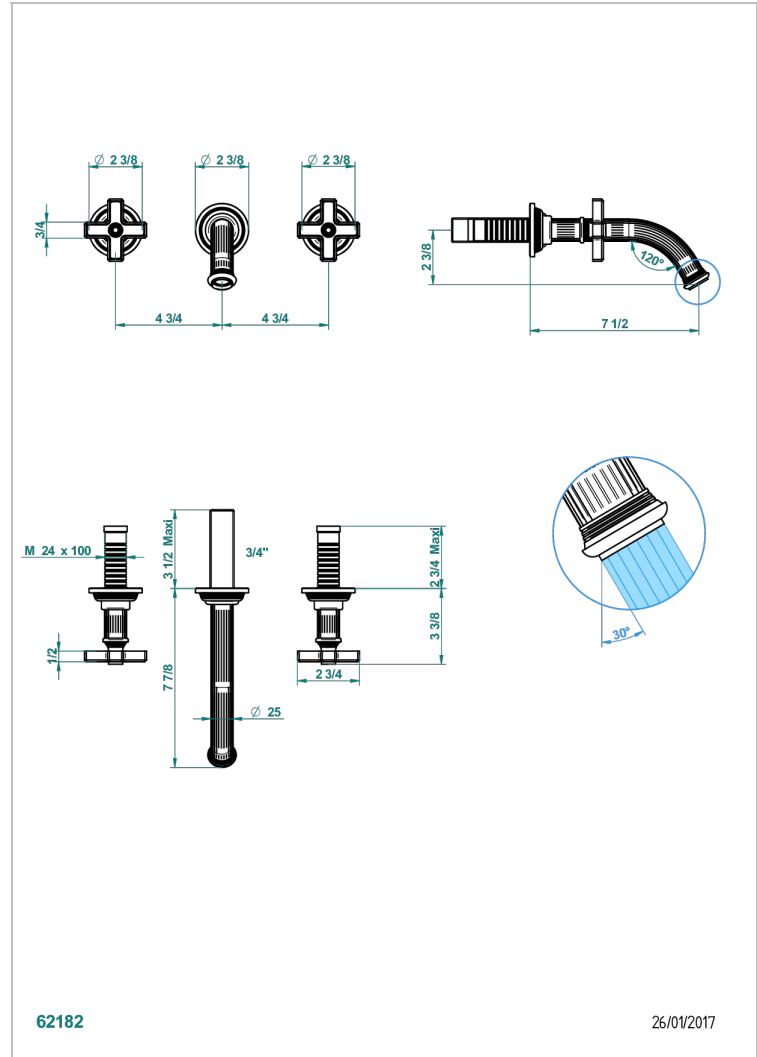

# GRAND CENTRAL ONYX NOIR

U9M-40GB

Garniture pour mélangeur de lavabo mural, bec goliath

THG<sup>®</sup>  
PARIS

## CARACTÉRISTIQUES

- Grand Central Onyx noir
- Garniture pour mélangeur de lavabo mural, bec goliath

## PRODUITS ASSOCIÉS

- Ref. G00-40AC Partie à encastrer pour mélangeur mural - version croisillons
- Ref. G00-40AM Partie à encastrer pour mélangeur mural - version manettes