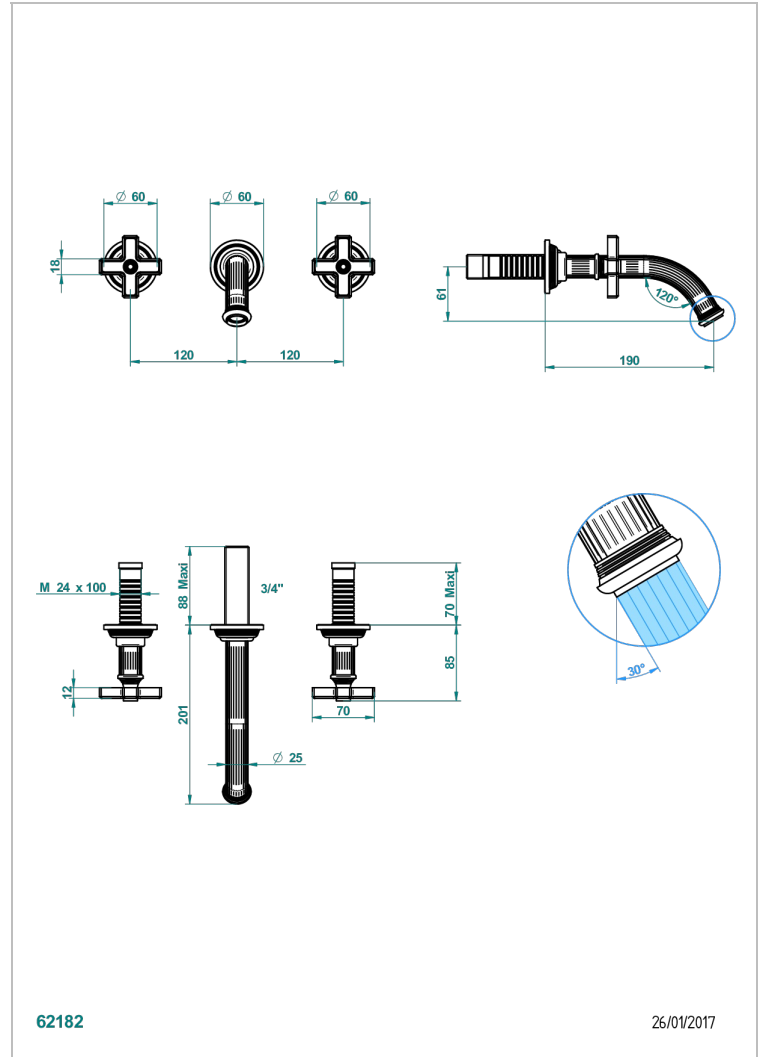

# GRAND CENTRAL ONYX NOIR

U9M-40GB

Garniture pour mélangeur de lavabo mural, bec goliath

THG<sup>®</sup>  
PARIS

62182

26/01/2017

## CARACTÉRISTIQUES

- Grand Central Onyx noir
- Garniture pour mélangeur de lavabo mural, bec goliath

## PRODUITS ASSOCIÉS

- Ref. G00-40AC Partie à encastrer pour mélangeur mural - version croisillons
- Ref. G00-40AM Partie à encastrer pour mélangeur mural - version manettes