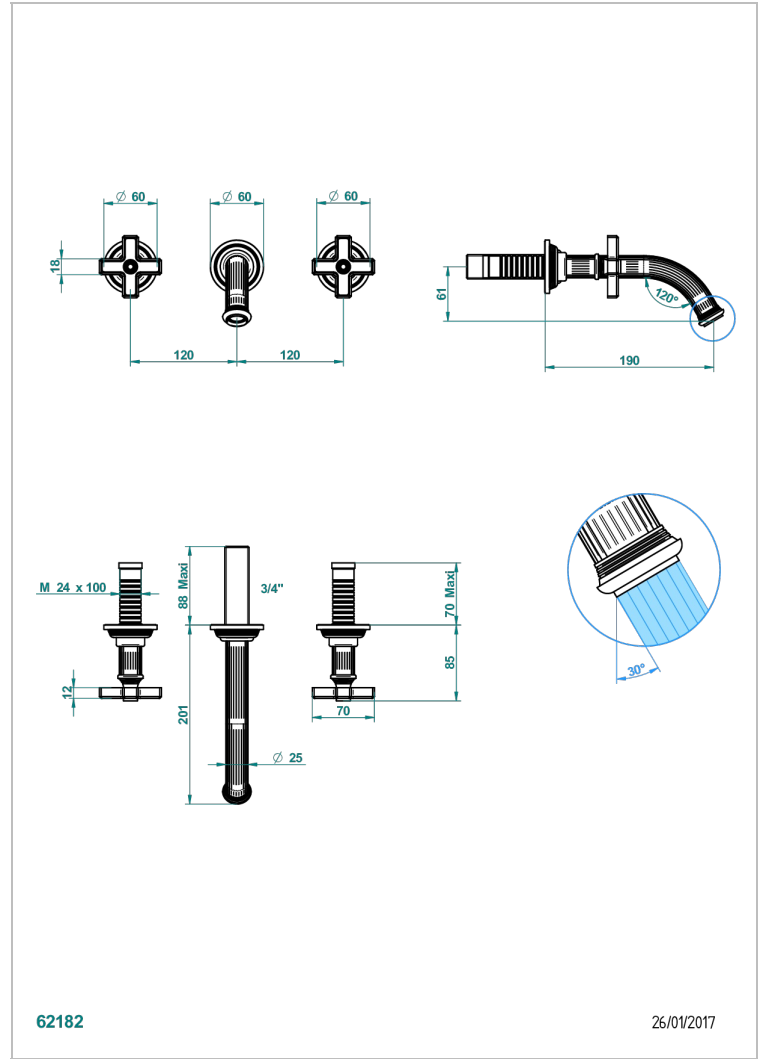

# GRAND CENTRAL BLACK ONYX

U9M-40GB

Grifería para mezclador de lavabo de pared, caño goliat

THG<sup>®</sup>  
PARIS

## CARACTERÍSTICAS

- Grand central Black Onyx
- Grifería para mezclador de lavabo de pared, caño goliat

## PRODUCTOS RELACIONADOS

- Ref. G00-40AC Rough parts for wall mounted 3 hole mixer, cross handle version
- Ref. G00-40AM Rough parts for wall mounted 3 hole mixer, lever handle version