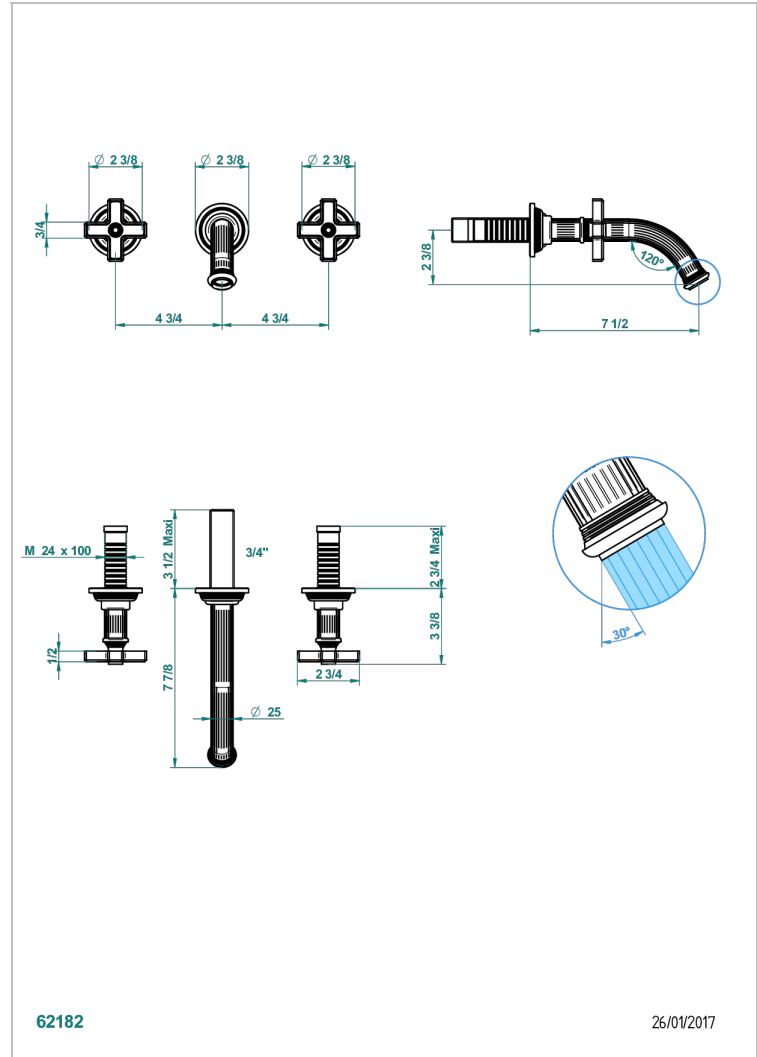

# GRAND CENTRAL ONYX NOIR

U9M-40GB

Garniture pour mélangeur de lavabo mural, bec goliath

THG<sup>®</sup>  
PARIS

62182

26/01/2017

## CARACTÉRISTIQUES

- Grand Central Onyx noir
- Garniture pour mélangeur de lavabo mural, bec goliath

## PRODUITS ASSOCIÉS

- Ref. G00-40AC Partie à encastrer pour mélangeur mural - version croisillons
- Ref. G00-40AM Partie à encastrer pour mélangeur mural - version manettes