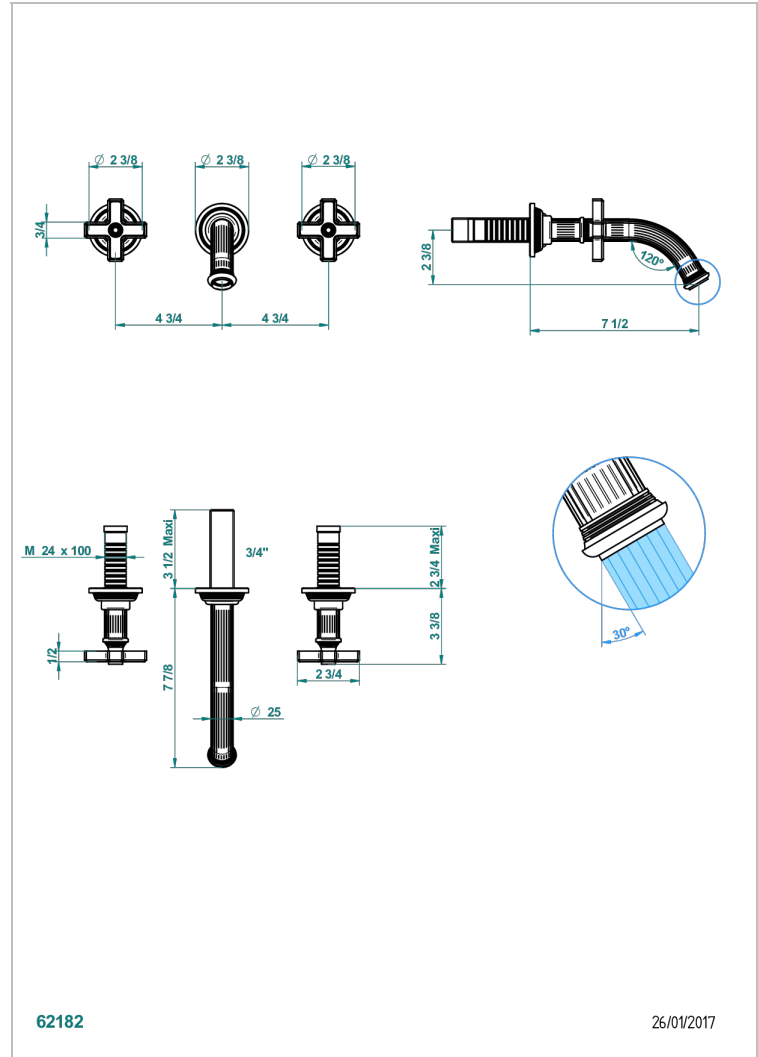

GRAND CENTRAL BLACK ONYX

U9M-40GB

Grifería para mezclador de lavabo de pared, caño goliat

THG[®]
PARIS

62182

26/01/2017

CARACTERÍSTICAS

- Grand central Black Onyx
- Grifería para mezclador de lavabo de pared, caño goliat

PRODUCTOS RELACIONADOS

- Ref. G00-40AC Rough parts for wall mounted 3 hole mixer, cross handle version
- Ref. G00-40AM Rough parts for wall mounted 3 hole mixer, lever handle version

ACABADOS DISPONIBLES