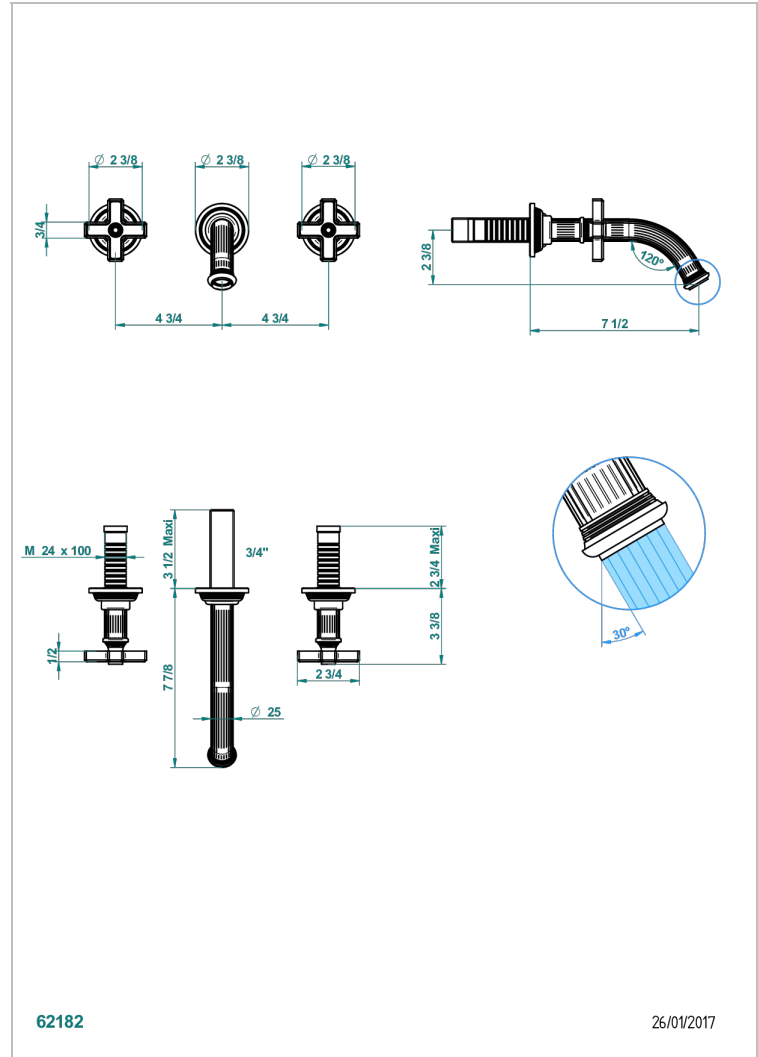

# GRAND CENTRAL BLACK ONYX

U9M-40GB

Garnitur für Waschtischbatterie zur Wandmontage, Goliath Auslauf

THG<sup>®</sup>  
PARIS

62182

26/01/2017

## EIGENSCHAFTEN

- Grand central Black Onyx
- Garnitur für Waschtischbatterie zur Wandmontage, Goliath Auslauf

## ÄHNLICHE PRODUKTE

- Ref. G00-40AC Up-teil für wandarmatur
- Ref. G00-40AM Up-teil für wandarmatur