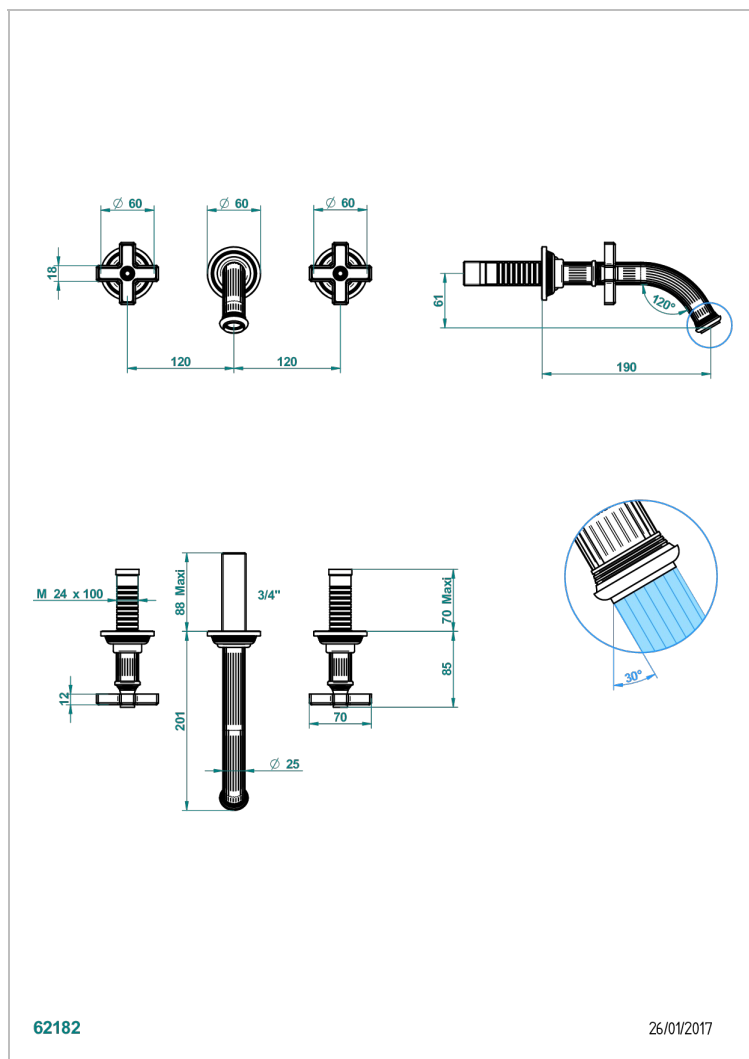

GRAND CENTRAL С РУЧКАМИ-КРЕСТИКАМИ С ЧЕРНЫМ ОНИКСОМ

THG[®]
PARIS

U9M-40GB

Внешняя часть смесителя встраиваемого в стену для раковины на три отверстия с изливом ГОЛИАФ

ХАРАКТЕРИСТИКИ

- Grand central с ручками-крестиками с чёрным ониксом
- Внешняя часть смесителя встраиваемого в стену для раковины на три отверстия с изливом ГОЛИАФ

СВЯЗАННЫЕ ТОВАРНЫЕ ПОЗИЦИИ

- Ref. G00-40AC Встраиваемая часть смесителя настенного на три отверстия (не рукоят.)
- Ref. G00-40AM Встраиваемая часть смесителя настенного на 3 отверстия на пластине (рукоят.)