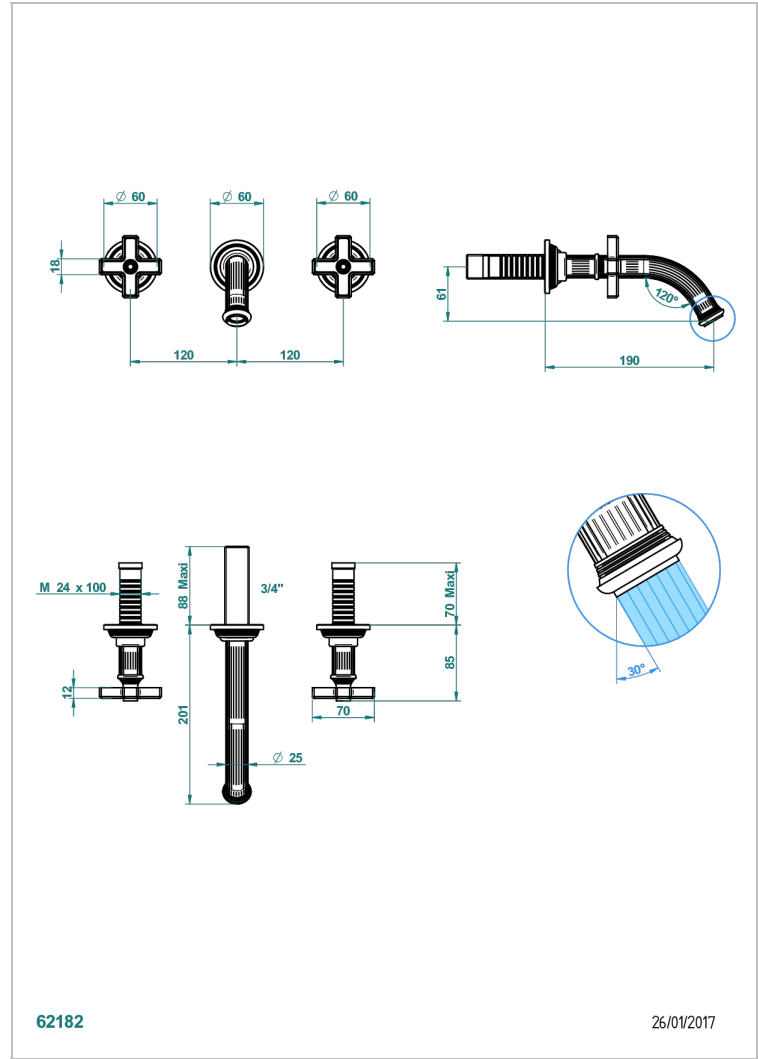

# GRAND CENTRAL BLACK ONYX

U9M-40GB

Grifería para mezclador de lavabo de pared, caño goliat

THG<sup>®</sup>  
PARIS

62182

26/01/2017

## CARACTERÍSTICAS

- Grand central Black Onyx
- Grifería para mezclador de lavabo de pared, caño goliat

## PRODUCTOS RELACIONADOS

- Ref. G00-40AC Rough parts for wall mounted 3 hole mixer, cross handle version
- Ref. G00-40AM Rough parts for wall mounted 3 hole mixer, lever handle version