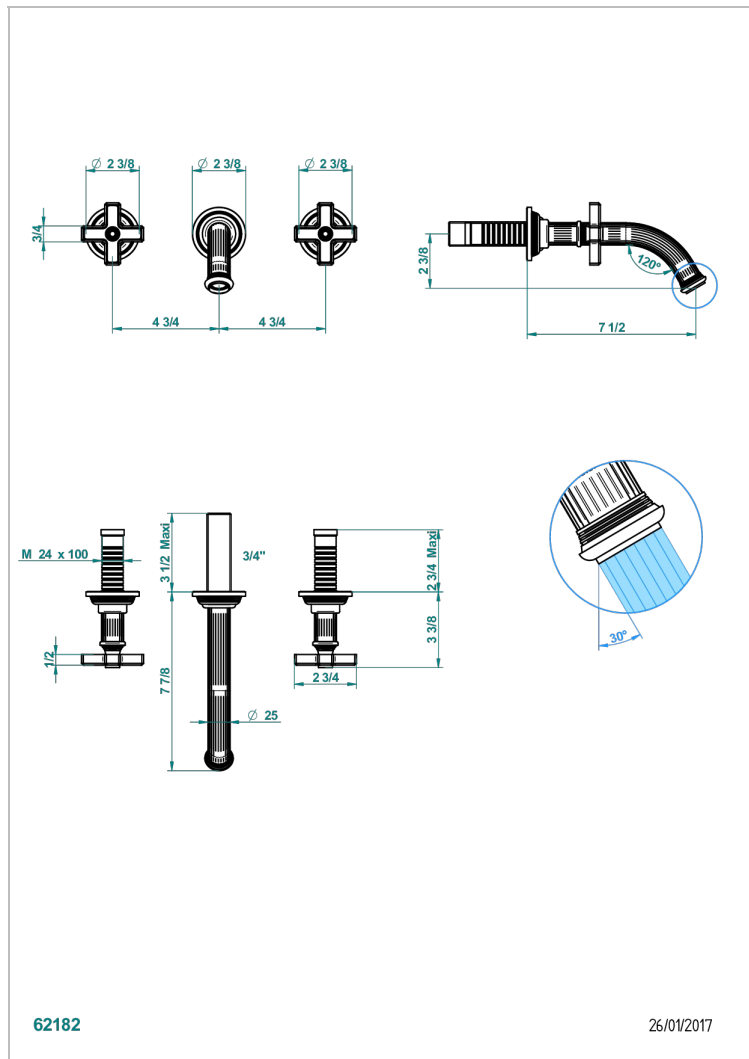

# GRAND CENTRAL С РУЧКАМИ-КРЕСТИКАМИ С ЧЕРНЫМ ОНИКСОМ

THG<sup>®</sup>  
PARIS

U9M-40GB

Внешняя часть смесителя встраиваемого в стену для раковины на три отверстия с изливом ГОЛИАФ

## ХАРАКТЕРИСТИКИ

- Grand central с ручками-крестиками с чёрным ониксом
- Внешняя часть смесителя встраиваемого в стену для раковины на три отверстия с изливом ГОЛИАФ

## СВЯЗАННЫЕ ТОВАРНЫЕ ПОЗИЦИИ

- Ref. G00-40AC Встраиваемая часть смесителя настенного на три отверстия (не рукоят.)
- Ref. G00-40AM Встраиваемая часть смесителя настенного на 3 отверстия на пластине (рукоят.)