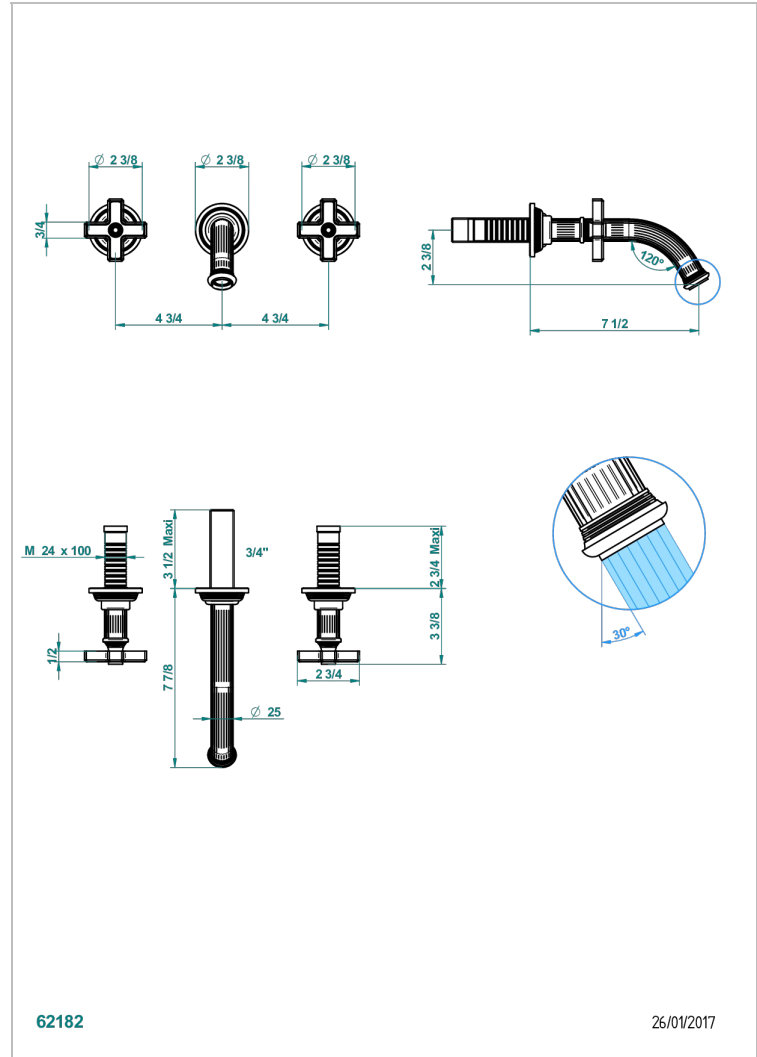

GRAND CENTRAL BLACK ONYX

U9M-40GB

Grifería para mezclador de lavabo de pared, caño goliat

THG[®]
PARIS

CARACTERÍSTICAS

- Grand central Black Onyx
- Grifería para mezclador de lavabo de pared, caño goliat

PRODUCTOS RELACIONADOS

- Ref. G00-40AC Rough parts for wall mounted 3 hole mixer, cross handle version
- Ref. G00-40AM Rough parts for wall mounted 3 hole mixer, lever handle version

ACABADOS DISPONIBLES

Bronce claro - D01
Cerámica negra mate - D30
Cobre viejo mate - H07
Cromo - A02
Cromo mate - C02
Dorado - F01