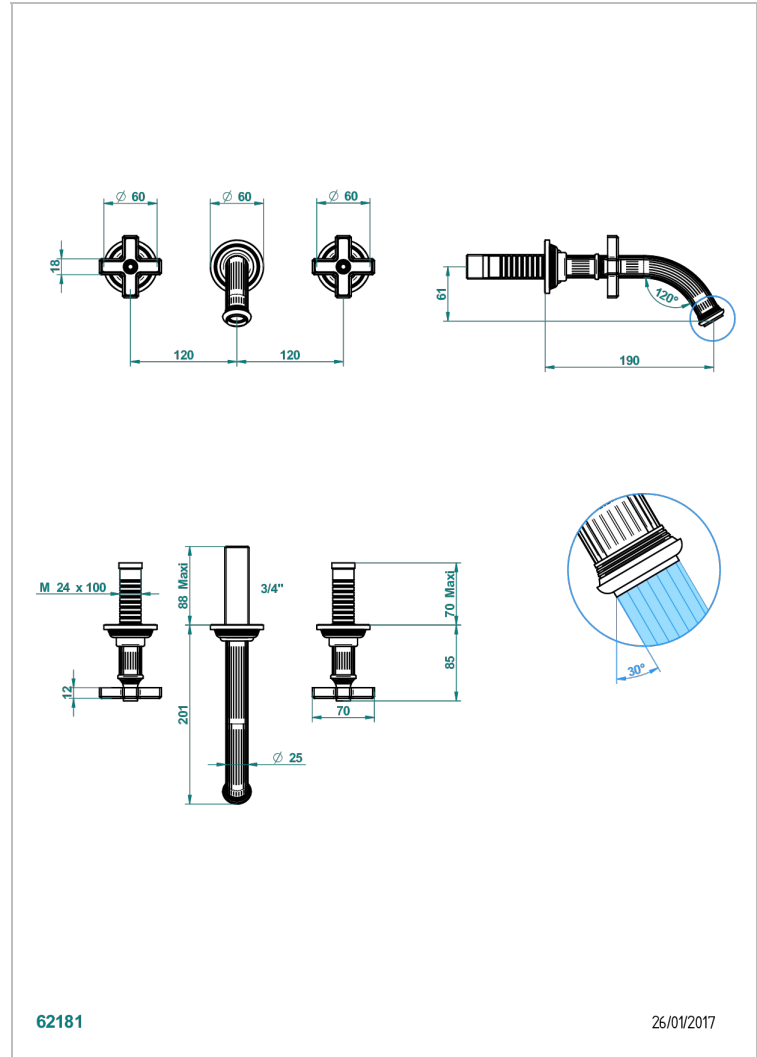

GRAND CENTRAL METAL

U9K-40GBUS

Garniture pour mélangeur de lavabo mural - bec goliath- standard américain

THG[®]
PARIS

CARACTÉRISTIQUES

- Grand Central Métal
- Garniture pour mélangeur de lavabo mural - bec goliath- standard américain

PRODUITS ASSOCIÉS

- Ref. G00-40AM/US Partie à encastrer pour mélangeur mural - version manettes- standard américain

FINITIONS DISPONIBLES

Bronze clair - D01
Chromé - A02
Chromé insert doré - GA1
Chromé mat - C02
Doré brillant - F01
Doré mat - F07