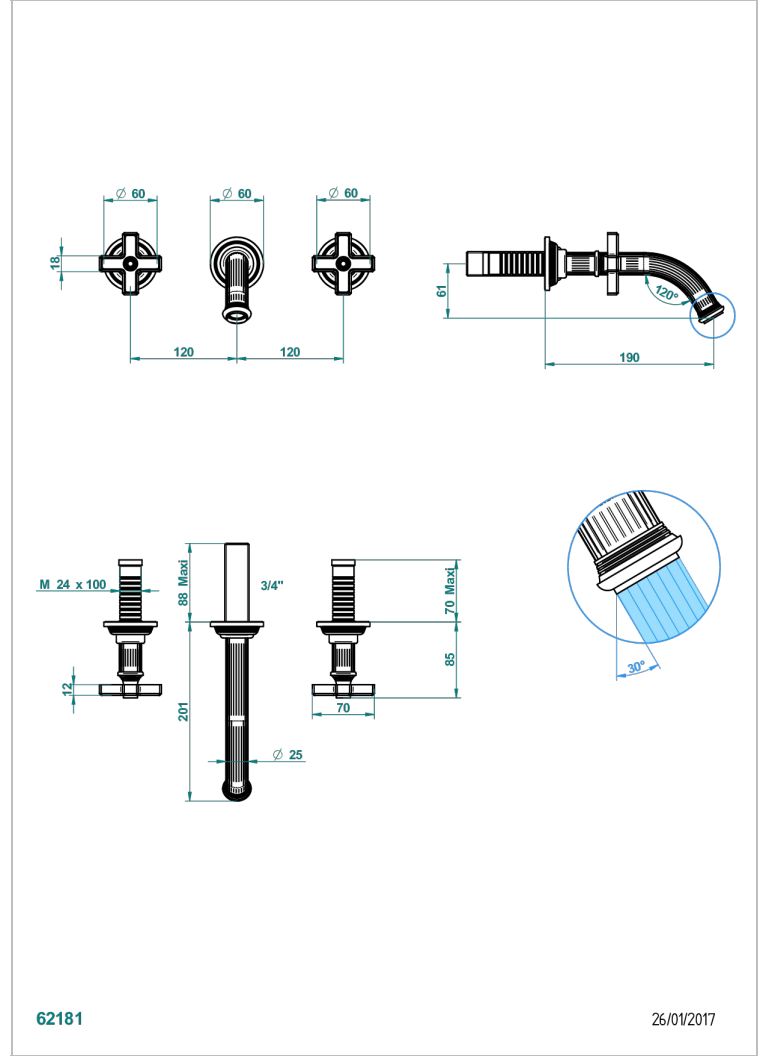

GRAND CENTRAL METAL

U9K-40GBUS

Garniture pour mélangeur de lavabo mural - bec goliath- standard américain

THG[®]
PARIS

62181

26/01/2017

CARACTERÍSTICAS

- Grand central Metal
- Garniture pour mélangeur de lavabo mural - bec goliath- standard américain

PRODUCTOS RELACIONADOS

- Ref. G00-40AM/US Partie à encastrer pour mélangeur mural - version manettes- standard américain

ACABADOS DISPONIBLES

Bronce claro - D01
Cerámica negra mate - D30
Cobre viejo mate - H07
Cromo - A02
Cromo mate - C02
Dorado - F01