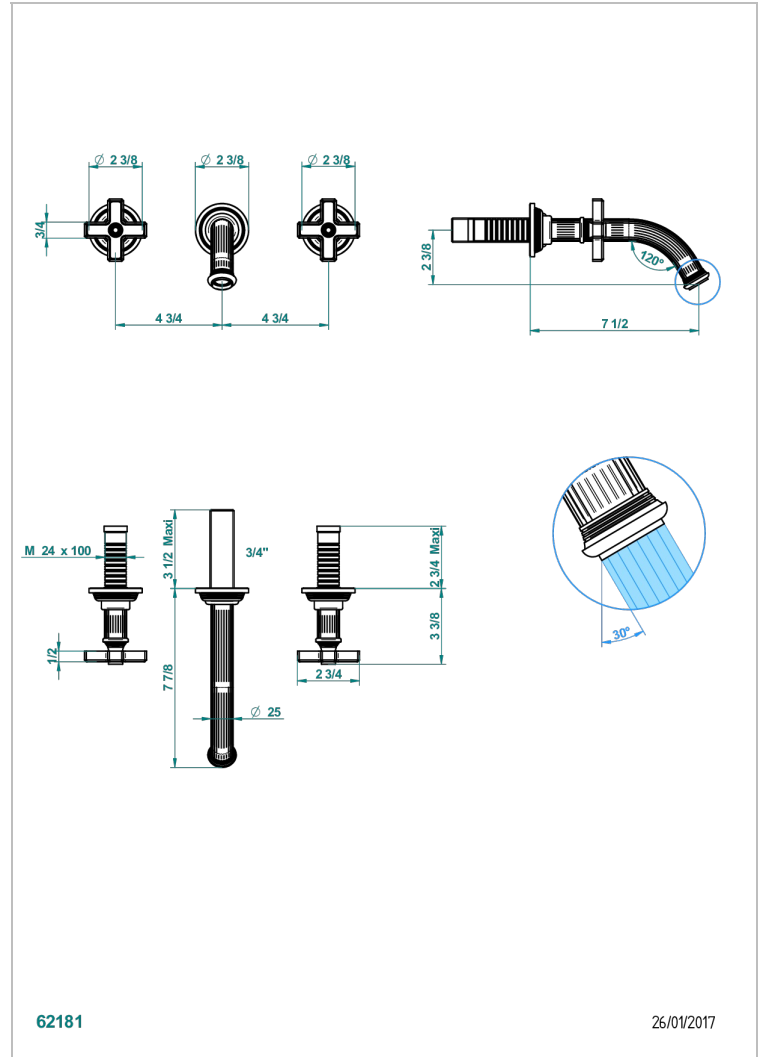

GRAND CENTRAL METAL

U9K-40GBUS

Garniture pour mélangeur de lavabo mural - bec goliath- standard américain

THG[®]
PARIS

62181

26/01/2017

CARACTÉRISTIQUES

- Grand Central Métal
- Garniture pour mélangeur de lavabo mural - bec goliath- standard américain

PRODUITS ASSOCIÉS

- Ref. G00-40AM/US Partie à encastrer pour mélangeur mural - version manettes- standard américain

FINITIONS DISPONIBLES

Bronze clair - D01
Chromé - A02
Chromé insert doré - GA1
Chromé mat - C02
Doré brillant - F01
Doré mat - F07

Laiton fumé naturel - A13
Nickel brillant - B01
Nickel mat - C01
Noir mat céramique - D30
Or pâle - F30
Or pâle mat - F31

Pvd blush - H62
Pvd blush mat - H60
Pvd couleur bronze brown - F33
Pvd couleur bronze brown - mat - F34
Pvd couleur doré - H52
Pvd couleur doré mat - H53