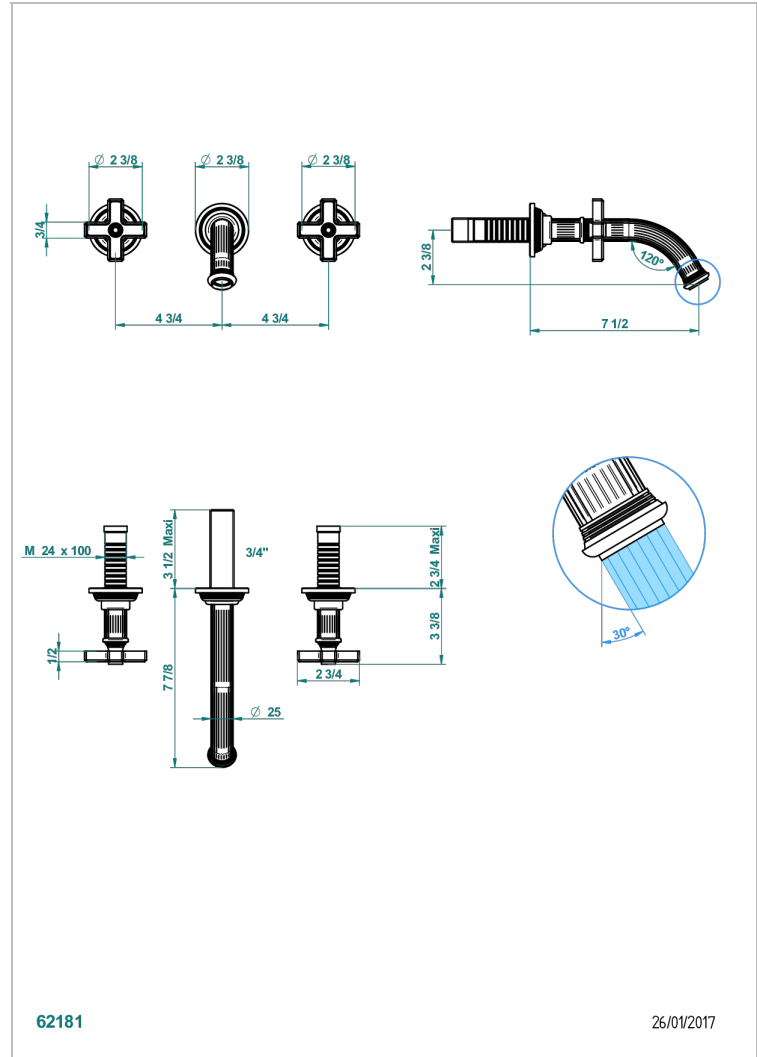

# GRAND CENTRAL METAL

U9K-40GBUS

Garniture pour mélangeur de lavabo mural - bec goliath- standard américain

THG<sup>®</sup>  
PARIS

## CARACTERÍSTICAS

- Grand central Metal
- Garniture pour mélangeur de lavabo mural - bec goliath- standard américain

## PRODUCTOS RELACIONADOS

- Ref. G00-40AM/US Partie à encastrer pour mélangeur mural - version manettes- standard américain