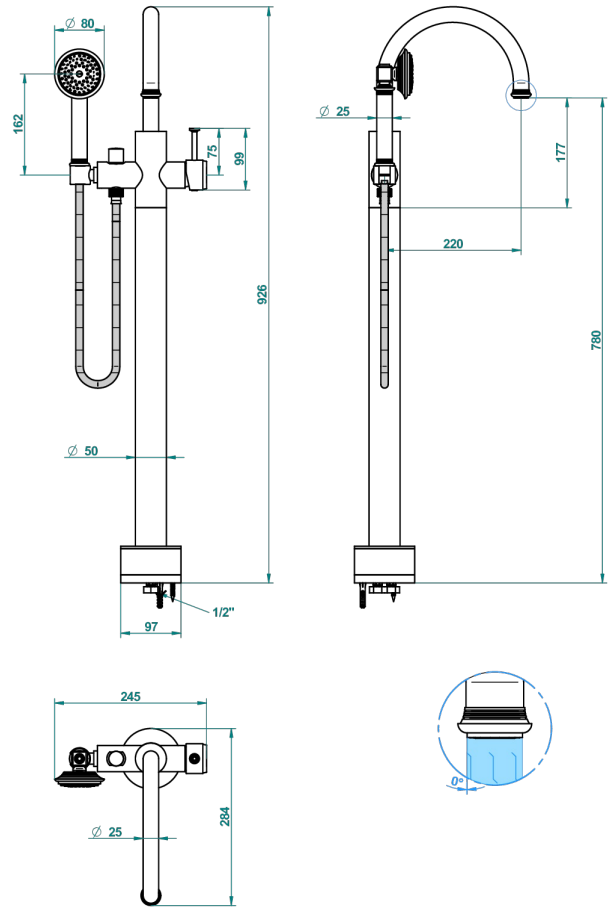

WEST COAST ONYX BLANC A MANETTES

U9H-6508S

THG[®]
PARIS

Mitigeur bain-douche sur colonne avec flexible et douchette avec système Easyclean

62165

12/04/2017

CARACTÉRISTIQUES

- West Coast Onyx blanc à manettes
- Mitigeur bain-douche sur colonne avec flexible et douchette avec système Easyclean