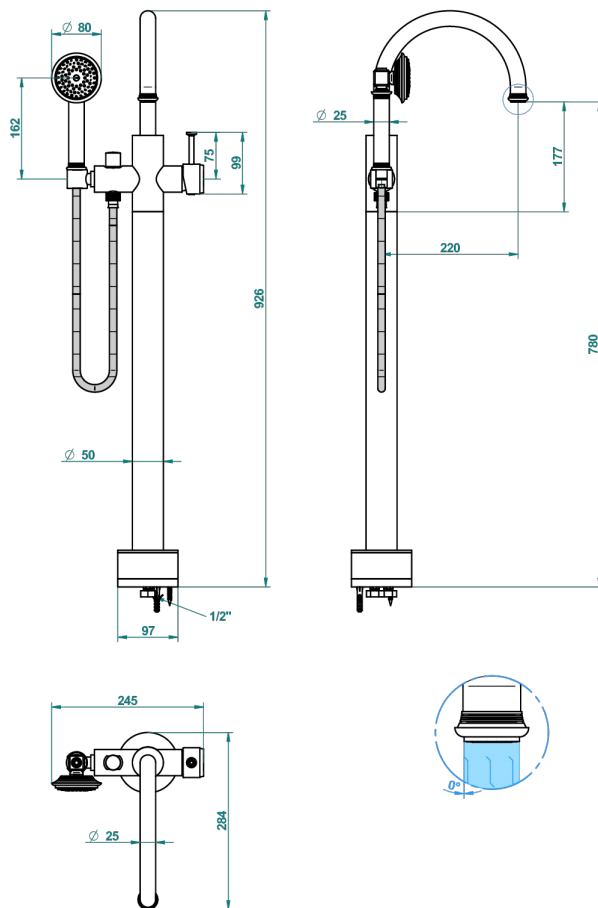

WEST COAST WHITE ONYX WITH LEVER HANDLES

THG[®]
PARIS

U9H-6508S

Mezclador baño/ducha sobre columnas, con flexo y ducha teléfono sistema easyclean

62165

12/04/2017

CARACTERÍSTICAS

- West Coast White Onyx with lever handles
- Mezclador baño/ducha sobre columnas, con flexo y ducha teléfono sistema easyclean