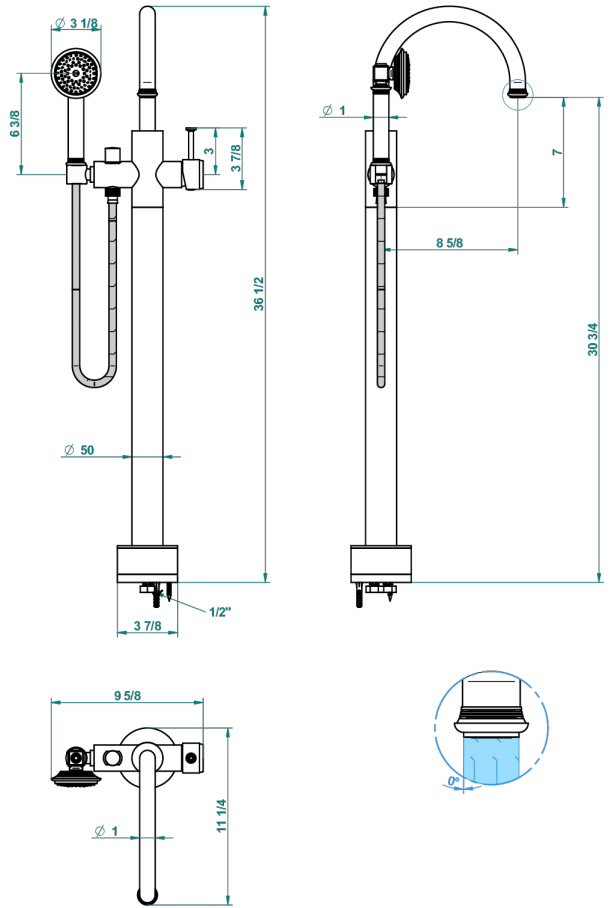

WEST COAST ONYX BLANC A MANETTES

U9H-6508S

THG[®]
PARIS

Mitigeur bain-douche sur colonne avec flexible et douchette avec système Easyclean

62165

12/04/2017

CARACTÉRISTIQUES

- West Coast Onyx blanc à manettes
- Mitigeur bain-douche sur colonne avec flexible et douchette avec système Easyclean

FINITIONS DISPONIBLES

Bronze clair - D01
Chromé - A02
Chromé mat - C02
Doré brillant - F01
Doré mat - F07
Laiton fumé naturel - A13

Nickel brillant - B01
Nickel mat - C01
Noir mat céramique - D30
Or pâle - F30
Or pâle mat - F31
Pvd blush - H62