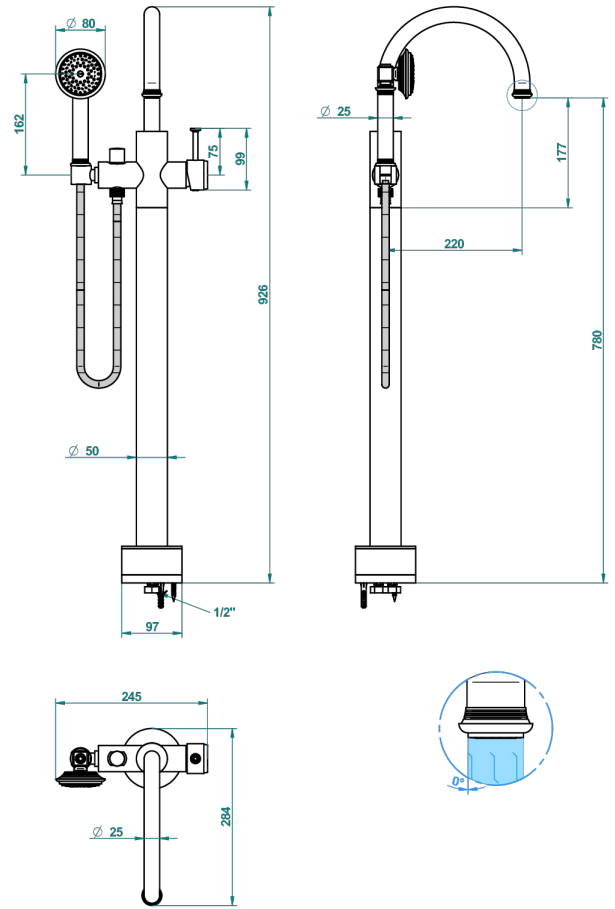

WEST COAST WHITE ONYX WITH LEVER HANDLES

U9H-6508S

THG[®]
PARIS

Mezclador baño/ducha sobre columnas, con flexo y ducha teléfono sistema easyclean

62165

12/04/2017

CARACTERÍSTICAS

- West Coast White Onyx with lever handles
- Mezclador baño/ducha sobre columnas, con flexo y ducha teléfono sistema easyclean

ACABADOS DISPONIBLES

Bronce claro - D01
Cerámica negra mate - D30
Cobre viejo mate - H07
Cromo - A02
Cromo mate - C02
Dorado - F01

Dorado mate - F07
Dorado pálido - F30
Dorado pálido mate (sin barniz) - F31
Natural smoked Brass - A13
Níquel - B01
Níquel mate - C01