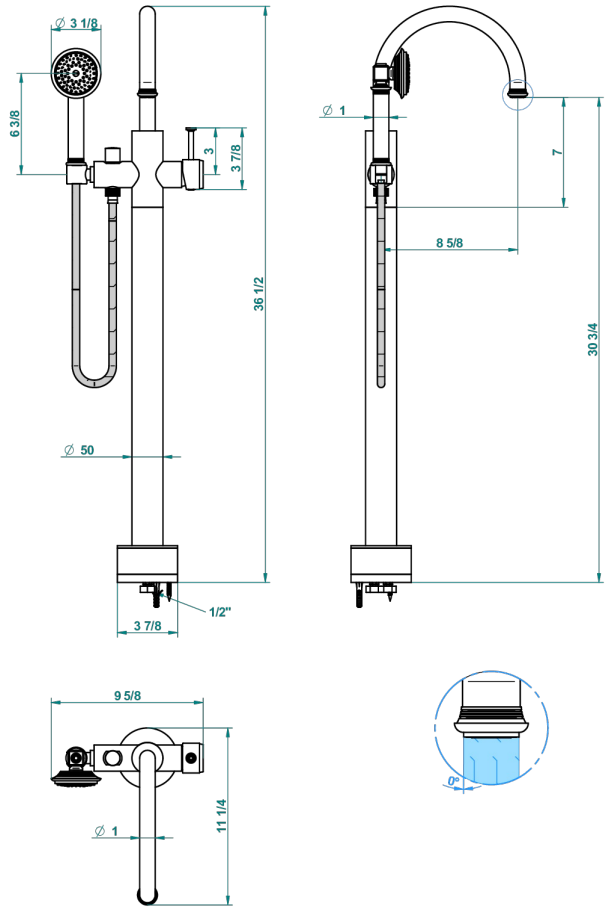

WEST COAST WHITE ONYX WITH LEVER HANDLES

U9H-6508S

THG[®]
PARIS

Mezclador baño/ducha sobre columnas, con flexo y ducha teléfono sistema easyclean

62165

12/04/2017

CARACTERÍSTICAS

- West Coast White Onyx with lever handles
- Mezclador baño/ducha sobre columnas, con flexo y ducha teléfono sistema easyclean

ACABADOS DISPONIBLES

Bronce claro - D01
Cerámica negra mate - D30
Cobre viejo mate - H07
Cromo - A02
Cromo mate - C02
Dorado - F01

Dorado mate - F07
Dorado pálido - F30
Dorado pálido mate (sin barniz) - F31
Natural smoked Brass - A13
Níquel - B01
Níquel mate - C01