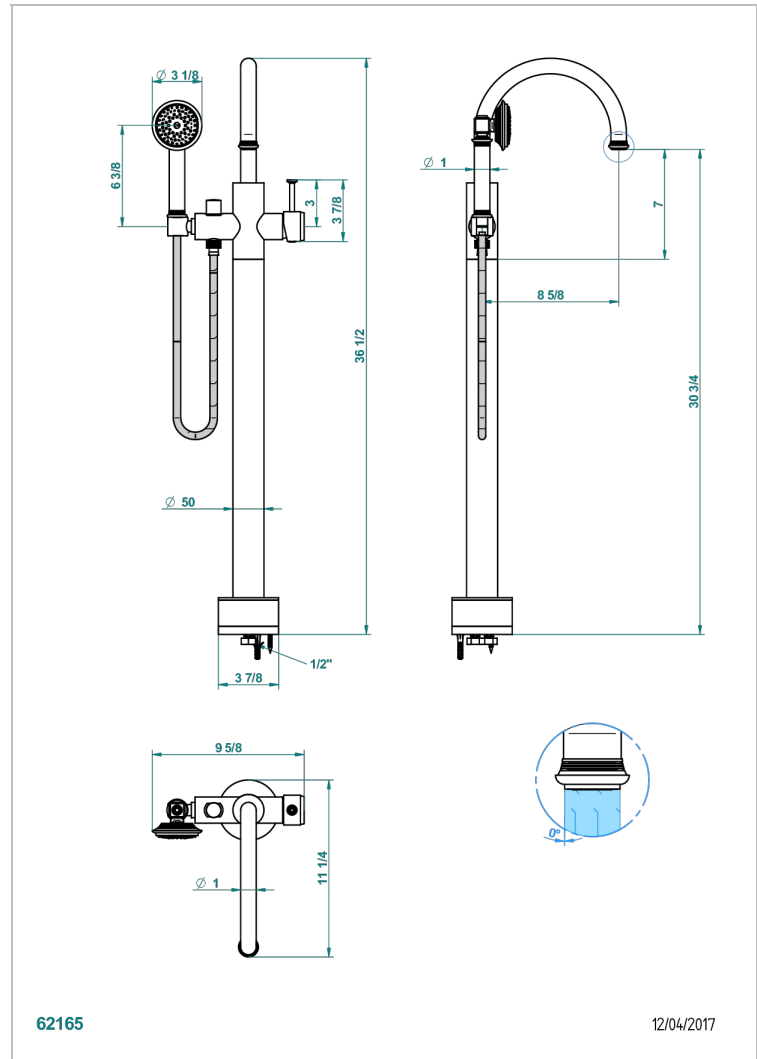

WEST COAST WHITE ONYX WITH LEVER HANDLES

U9H-6508S

Freistehende Wannenstandarmatur mit Einhebelmischer und Handbrause

62165

12/04/2017

EIGENSCHAFTEN

- West Coast White Onyx with lever handles
- Freistehende Wannenstandarmatur mit Einhebelmischer und Handbrause

VERFÜGBARE OBERFLÄCHEN

Altnickel - H28
Blassgold - F30
Blassgold matt unlackiert - F31
Bronze hell - D01
Chrom - A02
Chrom matt - C02

Gold - F01
Gold matt - F07
Kupfer altrot matt lackiert - H07
Mattschwarz keramik - D30
Natural smoked Brass - A13
Nickel matt - C01