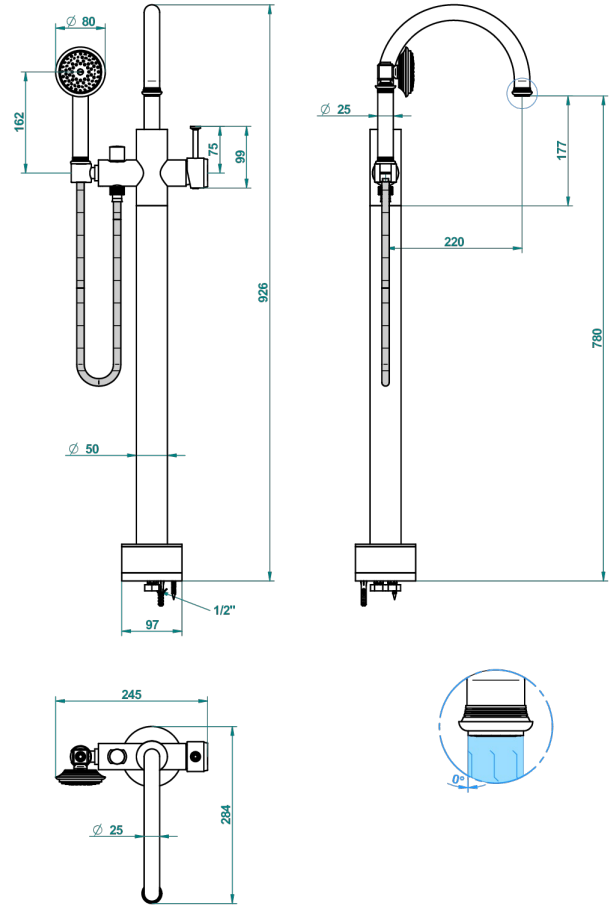

WEST COAST WHITE ONYX WITH LEVER HANDLES

U9H-6508S

THG[®]
PARIS

Mezclador baño/ducha sobre columnas, con flexo y ducha teléfono sistema easyclean

62165

12/04/2017

CARACTERÍSTICAS

- West Coast White Onyx with lever handles
- Mezclador baño/ducha sobre columnas, con flexo y ducha teléfono sistema easyclean