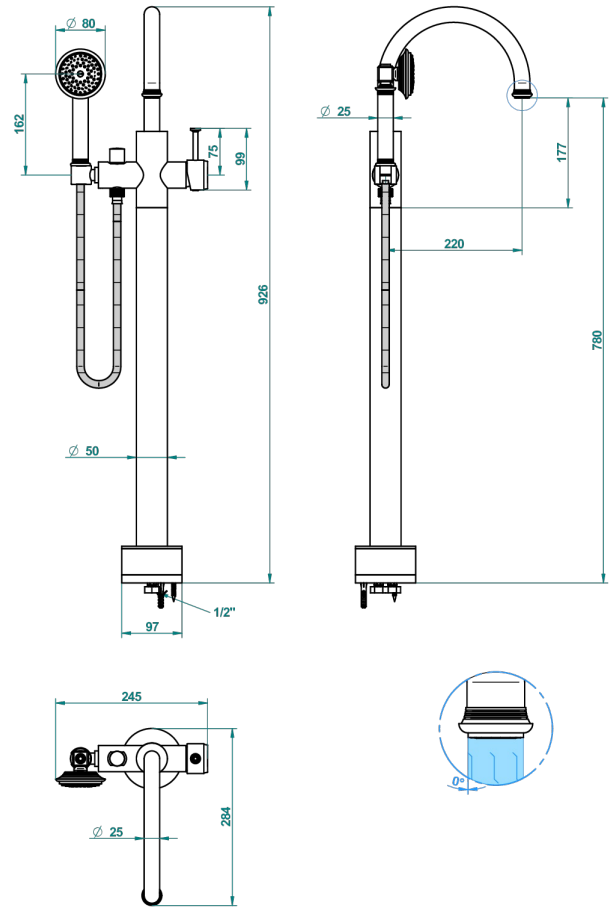

WEST COAST WHITE ONYX WITH LEVER HANDLES

U9H-6508S

Freistehende Wannenstandarmatur mit Einhebelmischer und Handbrause

62165

12/04/2017

EIGENSCHAFTEN

- West Coast White Onyx with lever handles
- Freistehende Wannenstandarmatur mit Einhebelmischer und Handbrause

VERFÜGBARE OBERFLÄCHEN

Altnickel - H28
Blassgold - F30
Blassgold matt unlackiert - F31
Bronze hell - D01
Chrom - A02
Chrom matt - C02

Gold - F01
Gold matt - F07
Kupfer altrot matt lackiert - H07
Mattschwarz keramik - D30
Natural smoked Brass - A13
Nickel matt - C01