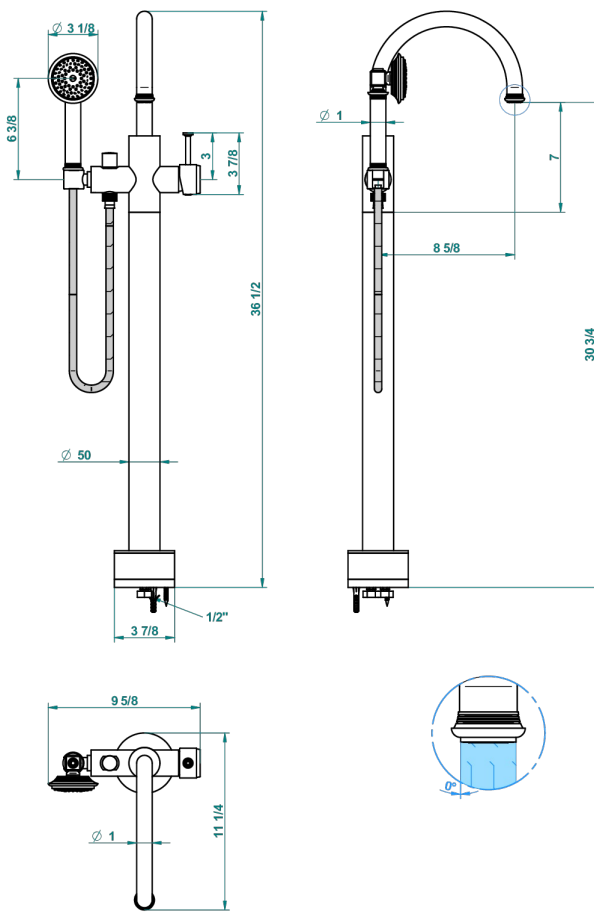

WEST COAST ONYX BLANC A MANETTES

U9H-6508S

THG[®]
PARIS

Mitigeur bain-douche sur colonne avec flexible et douchette avec système Easyclean

62165

12/04/2017

CARACTÉRISTIQUES

- West Coast Onyx blanc à manettes
- Mitigeur bain-douche sur colonne avec flexible et douchette avec système Easyclean