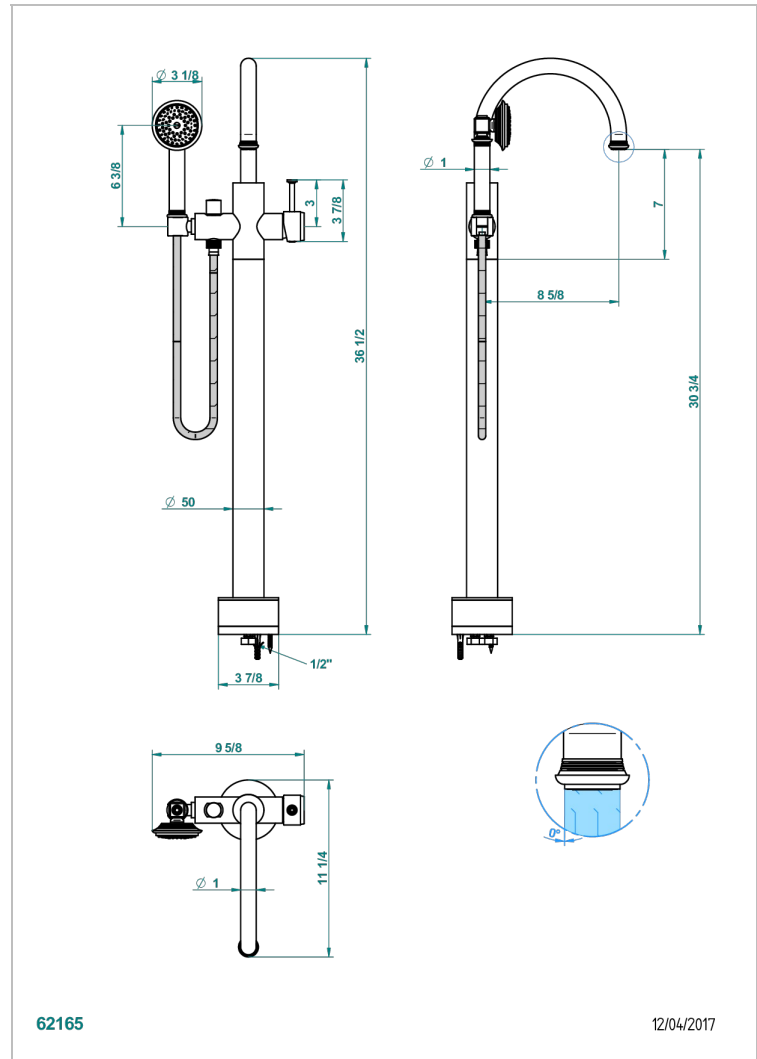

# WEST COAST WHITE ONYX WITH LEVER HANDLES

U9H-6508S

Freistehende Wannenstandarmatur mit Einhebelmischer und Handbrause

62165

12/04/2017

## EIGENSCHAFTEN

- West Coast White Onyx with lever handles
- Freistehende Wannenstandarmatur mit Einhebelmischer und Handbrause