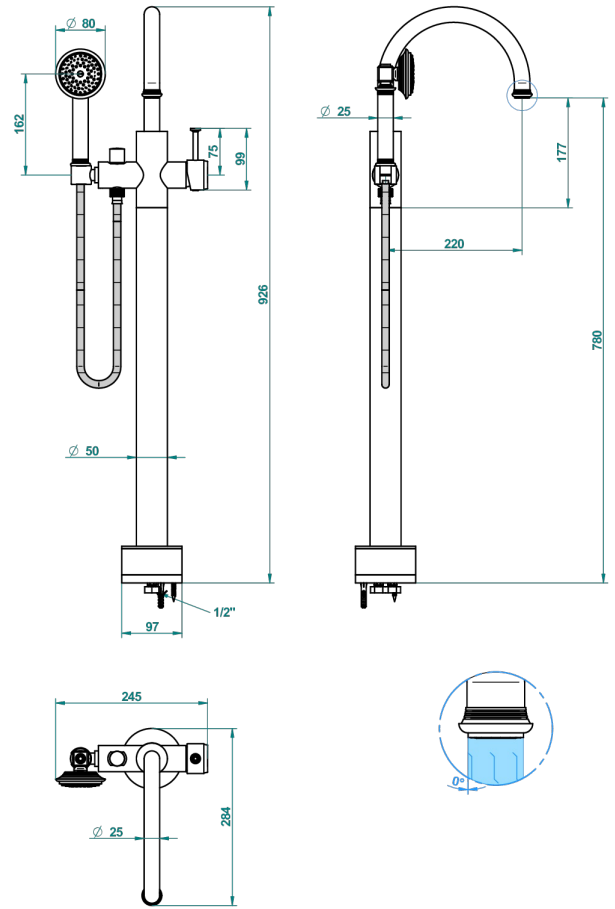

WEST COAST WHITE ONYX

U9G-6508S

THG[®]
PARIS

Mezclador baño/ducha sobre columnas, con flexo y ducha teléfono sistema easyclean

62165

12/04/2017

CARACTERÍSTICAS

- West Coast White Onyx
- Mezclador baño/ducha sobre columnas, con flexo y ducha teléfono sistema easyclean

ACABADOS DISPONIBLES

Bronce claro - D01
Cerámica negra mate - D30
Cobre viejo mate - H07
Cromo - A02
Cromo mate - C02
Dorado - F01

Dorado mate - F07
Dorado pálido - F30
Dorado pálido mate (sin barniz) - F31
Natural smoked Brass - A13
Níquel - B01
Níquel mate - C01