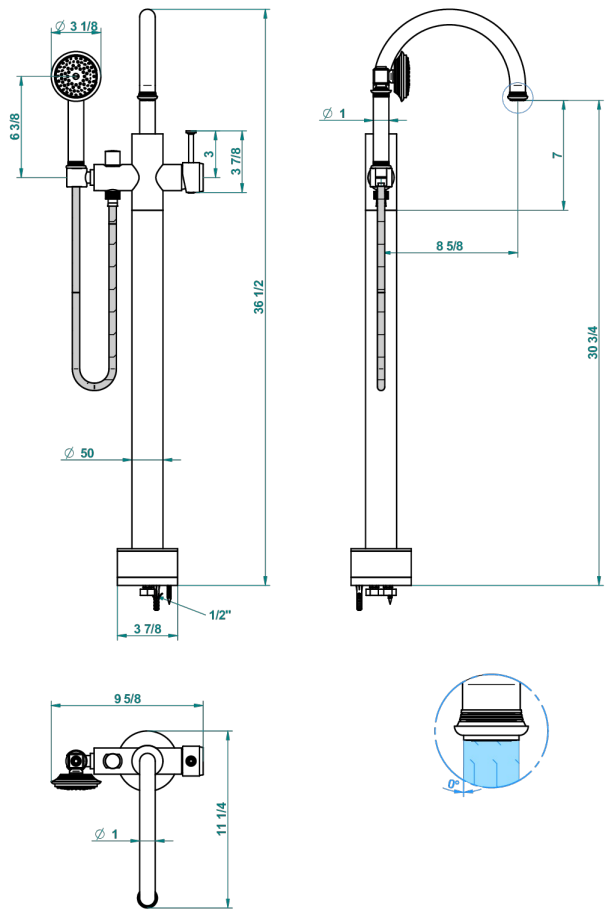

WEST COAST WHITE ONYX

U9G-6508S

THG[®]
PARIS

Mezclador baño/ducha sobre columnas, con flexo y ducha teléfono sistema easyclean

62165

12/04/2017

CARACTERÍSTICAS

- West Coast White Onyx
- Mezclador baño/ducha sobre columnas, con flexo y ducha teléfono sistema easyclean

ACABADOS DISPONIBLES

Bronce claro - D01
Cerámica negra mate - D30
Cobre viejo mate - H07
Cromo - A02
Cromo mate - C02
Dorado - F01

Dorado mate - F07
Dorado pálido - F30
Dorado pálido mate (sin barniz) - F31
Natural smoked Brass - A13
Níquel - B01
Níquel mate - C01