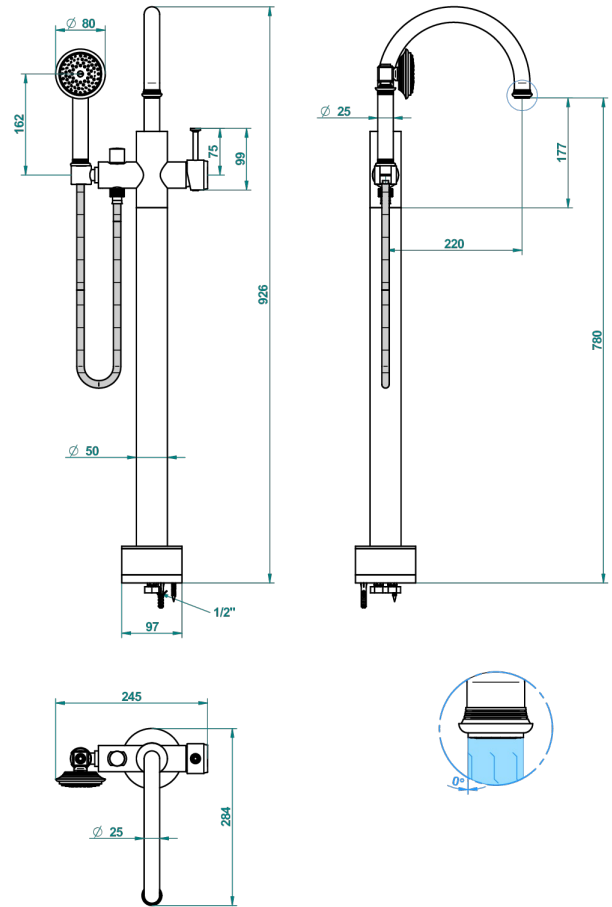

WEST COAST WHITE ONYX

U9G-6508S

THG[®]
PARIS

Mezclador baño/ducha sobre columnas, con flexo y ducha teléfono sistema easyclean

62165

12/04/2017

CARACTERÍSTICAS

- West Coast White Onyx
- Mezclador baño/ducha sobre columnas, con flexo y ducha teléfono sistema easyclean