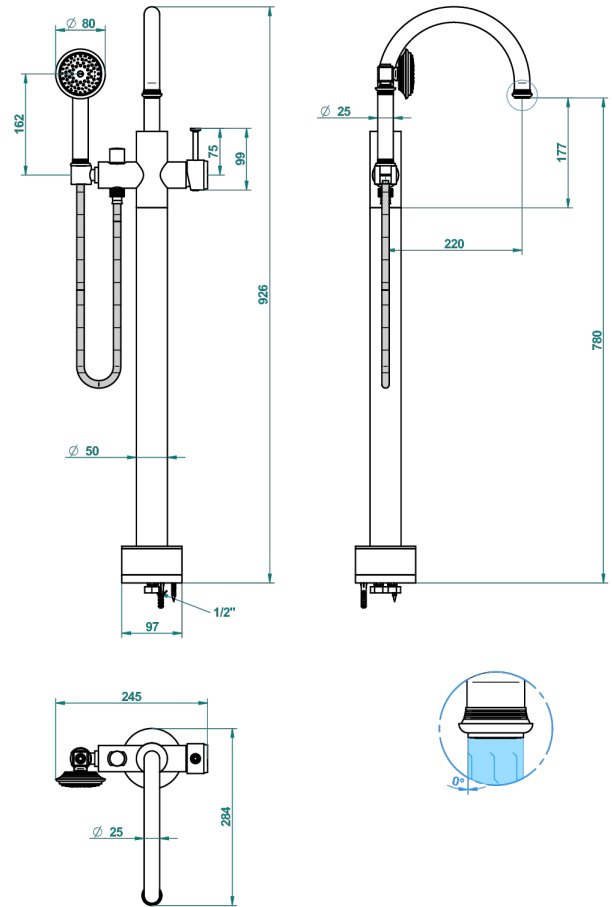

WEST COAST WHITE ONYX

U9G-6508S

THG[®]
PARIS

Freistehende Wannenstandarmatur mit Einhebelmischer und Handbrause

62165

12/04/2017

EIGENSCHAFTEN

- West Coast White Onyx
- Freistehende Wannenstandarmatur mit Einhebelmischer und Handbrause

VERFÜGBARE OBERFLÄCHEN

Altnickel - H28
Blassgold - F30
Blassgold matt unlackiert - F31
Bronze hell - D01
Chrom - A02
Chrom matt - C02

Gold - F01
Gold matt - F07
Kupfer altrot matt lackiert - H07
Mattschwarz keramik - D30
Natural smoked Brass - A13
Nickel matt - C01