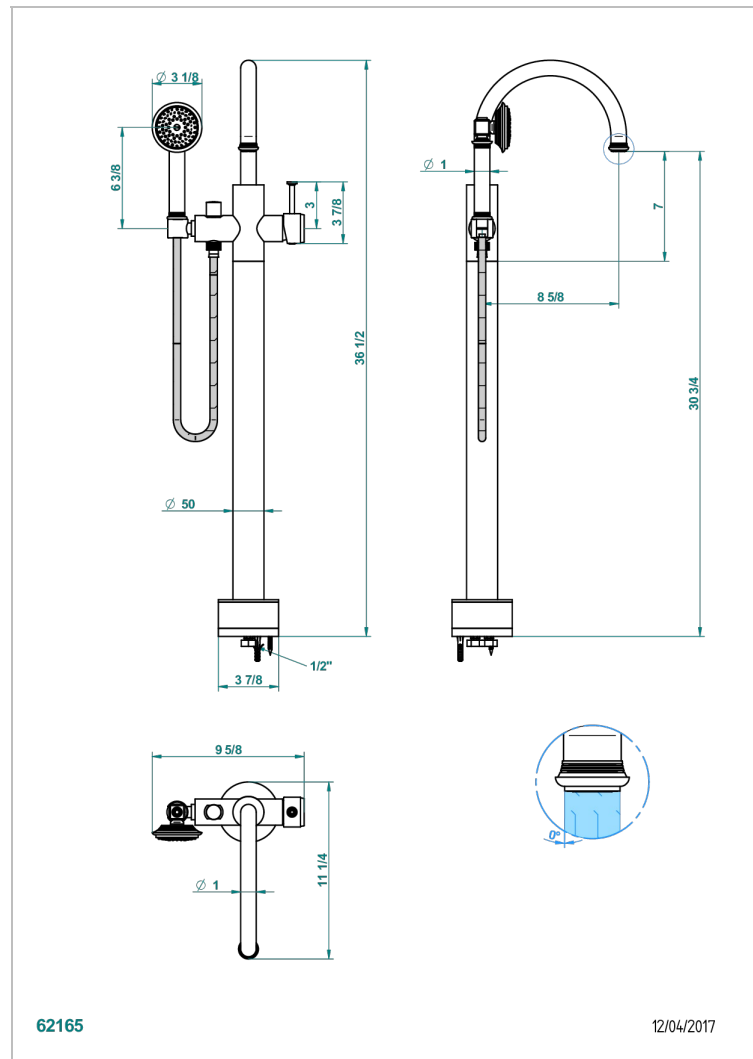

WEST COAST WHITE ONYX

U9G-6508S

THG[®]
PARIS

Freistehende Wannenstandarmatur mit Einhebelmischer und Handbrause

EIGENSCHAFTEN

- West Coast White Onyx
- Freistehende Wannenstandarmatur mit Einhebelmischer und Handbrause

VERFÜGBARE OBERFLÄCHEN

Altnickel - H28
Blassgold - F30
Blassgold matt unlackiert - F31
Bronze hell - D01
Chrom - A02
Chrom matt - C02

Gold - F01
Gold matt - F07
Kupfer altrot matt lackiert - H07
Mattschwarz keramik - D30
Natural smoked Brass - A13
Nickel matt - C01