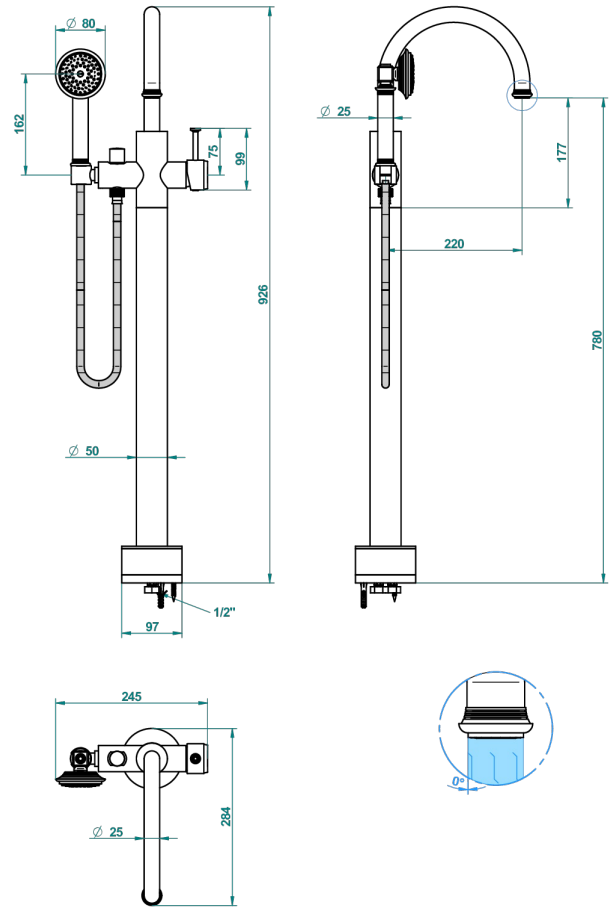

# WEST COAST ONYX BLANC

U9G-6508S

THG<sup>®</sup>  
PARIS

Mitigeur bain-douche sur colonne avec flexible et douchette avec système Easyclean

62165

12/04/2017

## CARACTÉRISTIQUES

- West Coast Onyx blanc
- Mitigeur bain-douche sur colonne avec flexible et douchette avec système Easyclean