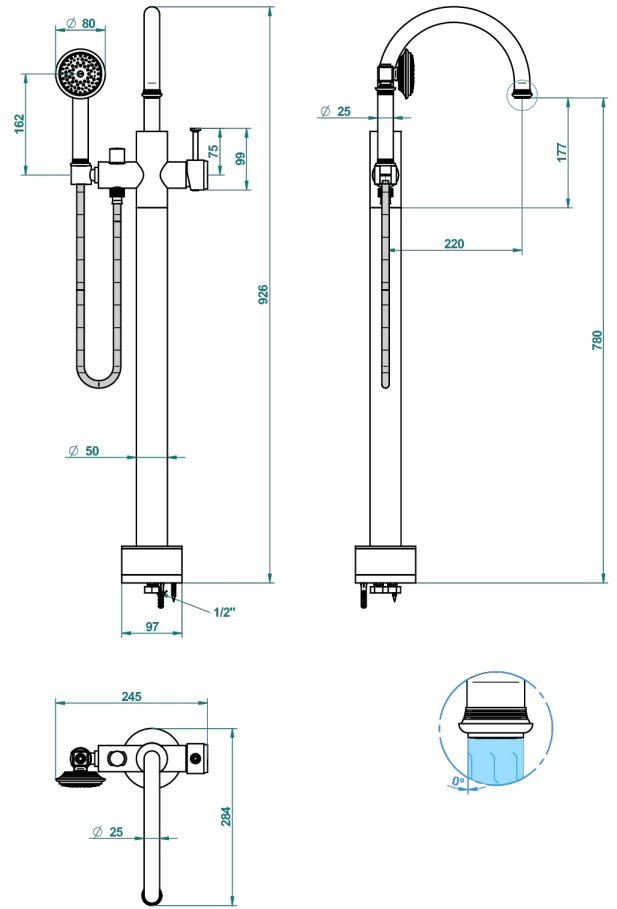

WEST COAST WHITE ONYX

U9G-6508S

THG[®]
PARIS

Mezclador baño/ducha sobre columnas, con flexo y ducha teléfono sistema easyclean

62165

12/04/2017

CARACTERÍSTICAS

- West Coast White Onyx
- Mezclador baño/ducha sobre columnas, con flexo y ducha teléfono sistema easyclean