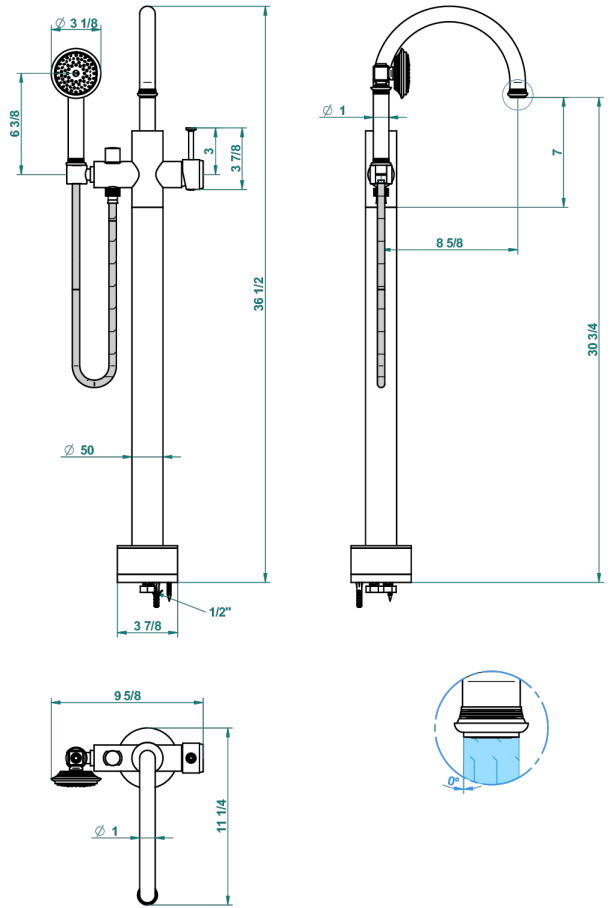

# WEST COAST WHITE ONYX

U9G-6508S

THG<sup>®</sup>  
PARIS

Mezclador baño/ducha sobre columnas, con flexo y ducha teléfono sistema easyclean

62165

12/04/2017

## CARACTERÍSTICAS

- West Coast White Onyx
- Mezclador baño/ducha sobre columnas, con flexo y ducha teléfono sistema easyclean