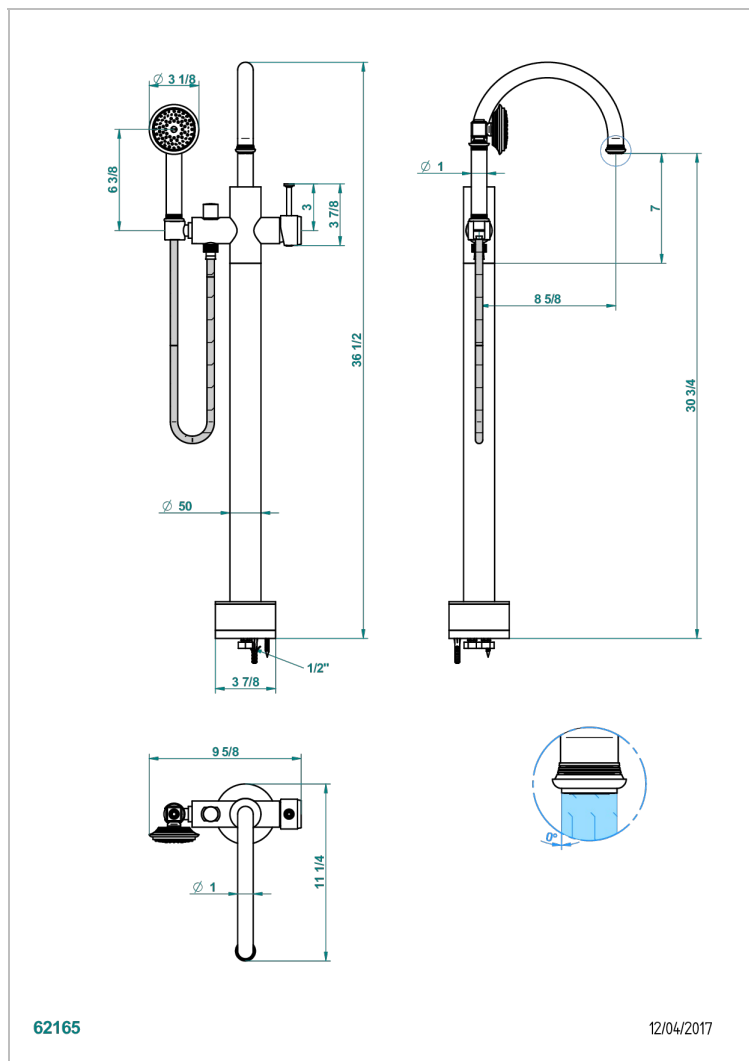

WEST COAST WHITE ONYX

U9G-6508S

THG[®]
PARIS

Freistehende Wannenstandarmatur mit Einhebelmischer und Handbrause

EIGENSCHAFTEN

- West Coast White Onyx
- Freistehende Wannenstandarmatur mit Einhebelmischer und Handbrause

VERFÜGBARE OBERFLÄCHEN

Altnickel - H28
Blassgold - F30
Blassgold matt unlackiert - F31
Bronze hell - D01
Chrom - A02
Chrom matt - C02

Gold - F01
Gold matt - F07
Kupfer altrot matt lackiert - H07
Mattschwarz keramik - D30
Natural smoked Brass - A13
Nickel matt - C01