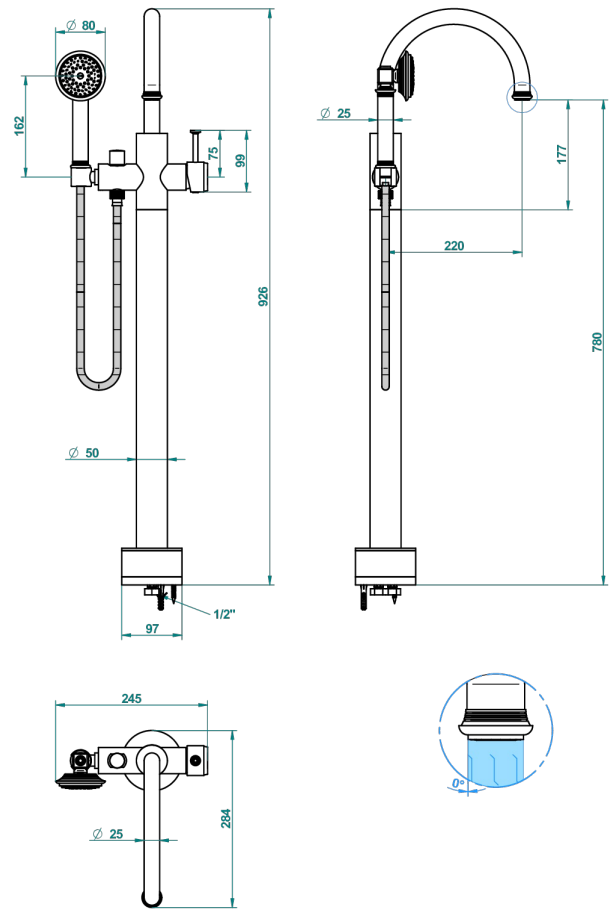

WEST COAST ONYX NOIR A MANETTES

U9F-6508S

THG[®]
PARIS

Mitigeur bain-douche sur colonne avec flexible et douchette avec système Easyclean

62165

12/04/2017

CARACTÉRISTIQUES

- West Coast Onyx noir à manettes
- Mitigeur bain-douche sur colonne avec flexible et douchette avec système Easyclean

FINITIONS DISPONIBLES

Bronze clair - D01
Chromé - A02
Chromé mat - C02
Doré brillant - F01
Doré mat - F07
Laiton fumé naturel - A13

Nickel brillant - B01
Nickel mat - C01
Noir mat céramique - D30
Or pâle - F30
Or pâle mat - F31
Pvd blush - H62