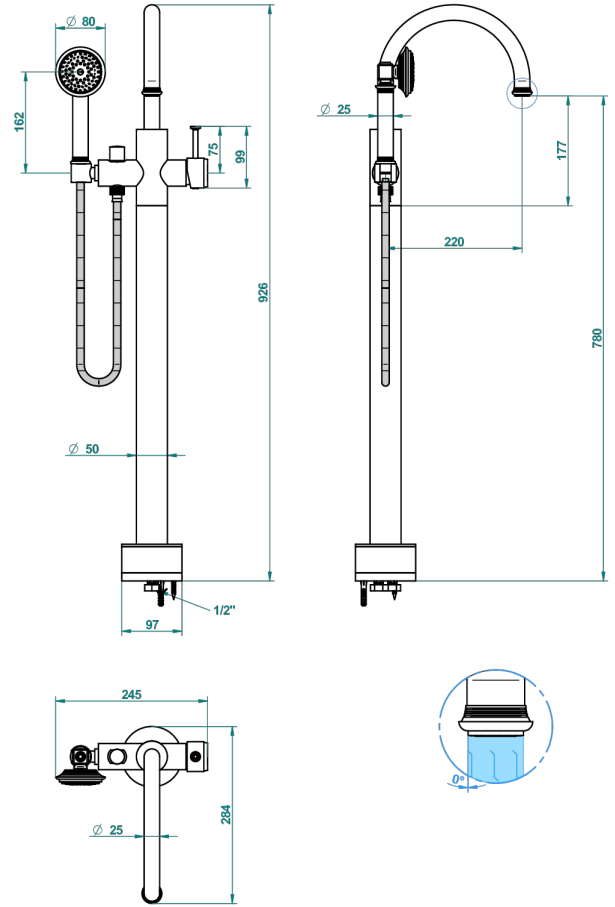

WEST COAST BLACK ONYX WITH LEVER

U9F-6508S

THG
PARIS

Mezclador baño/ducha sobre columnas, con flexo y ducha teléfono sistema easyclean

62165

12/04/2017

CARACTERÍSTICAS

- West Coast Black Onyx with lever
- Mezclador baño/ducha sobre columnas, con flexo y ducha teléfono sistema easyclean