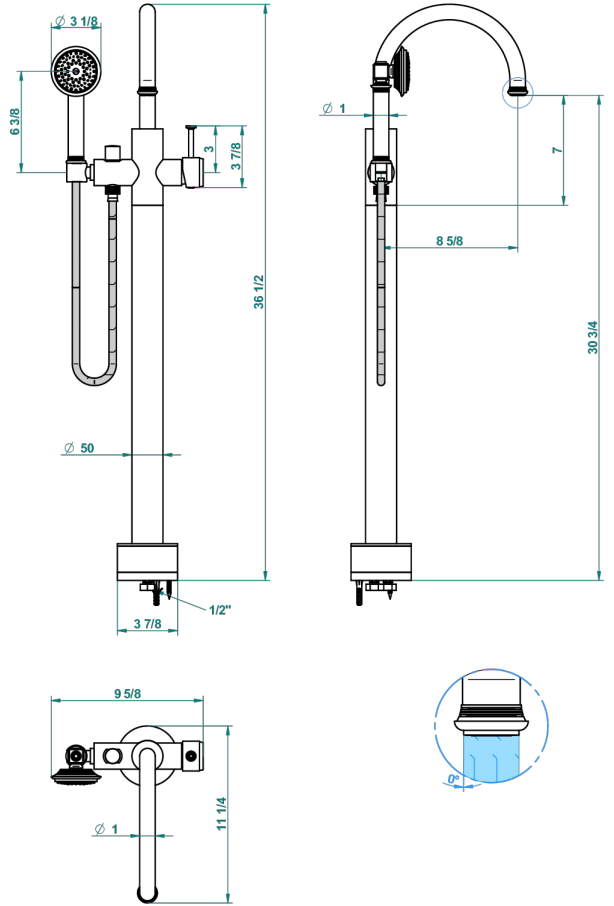

# WEST COAST BLACK ONYX WITH LEVER

U9F-6508S

THG<sup>®</sup>  
PARIS

Mezclador baño/ducha sobre columnas, con flexo y ducha teléfono sistema easyclean

62165

12/04/2017

## CARACTERÍSTICAS

- West Coast Black Onyx with lever
- Mezclador baño/ducha sobre columnas, con flexo y ducha teléfono sistema easyclean