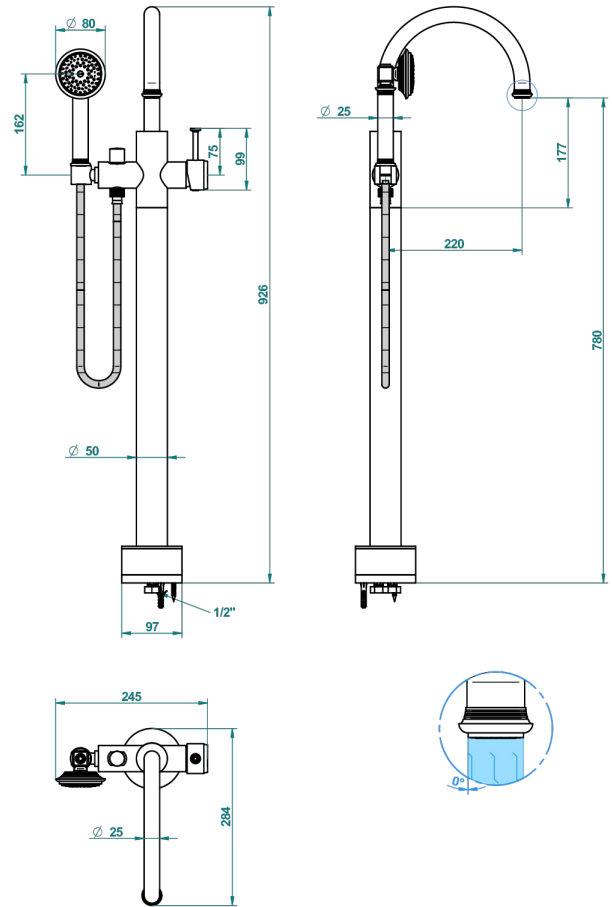

WEST COAST BLACK ONYX WITH LEVER

U9F-6508S

THG[®]
PARIS

Freistehende Wannenstandarmatur mit Einhebelmischer und Handbrause

62165

12/04/2017

EIGENSCHAFTEN

- West Coast Black Onyx with lever
- Freistehende Wannenstandarmatur mit Einhebelmischer und Handbrause

VERFÜGBARE OBERFLÄCHEN

Altnickel - H28
Blassgold - F30
Blassgold matt unlackiert - F31
Bronze hell - D01
Chrom - A02
Chrom matt - C02

Gold - F01
Gold matt - F07
Kupfer altrot matt lackiert - H07
Mattschwarz keramik - D30
Natural smoked Brass - A13
Nickel matt - C01