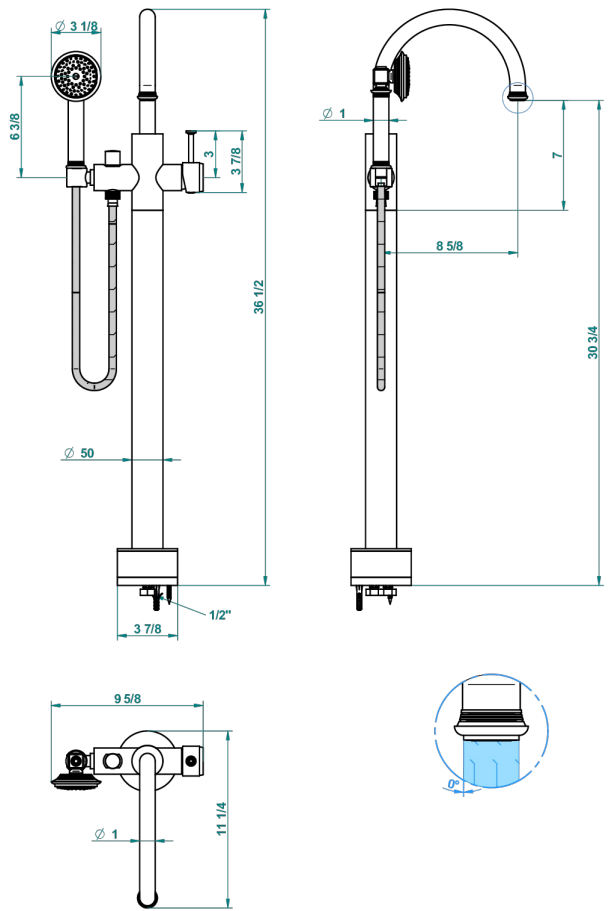

WEST COAST BLACK ONYX WITH LEVER

U9F-6508S

THG[®]
PARIS

Freistehende Wannenstandarmatur mit Einhebelmischer und Handbrause

62165

12/04/2017

EIGENSCHAFTEN

- West Coast Black Onyx with lever
- Freistehende Wannenstandarmatur mit Einhebelmischer und Handbrause

VERFÜGBARE OBERFLÄCHEN

Altnickel - H28
Blassgold - F30
Blassgold matt unlackiert - F31
Bronze hell - D01
Chrom - A02
Chrom matt - C02

Gold - F01
Gold matt - F07
Kupfer altrot matt lackiert - H07
Mattschwarz keramik - D30
Natural smoked Brass - A13
Nickel matt - C01