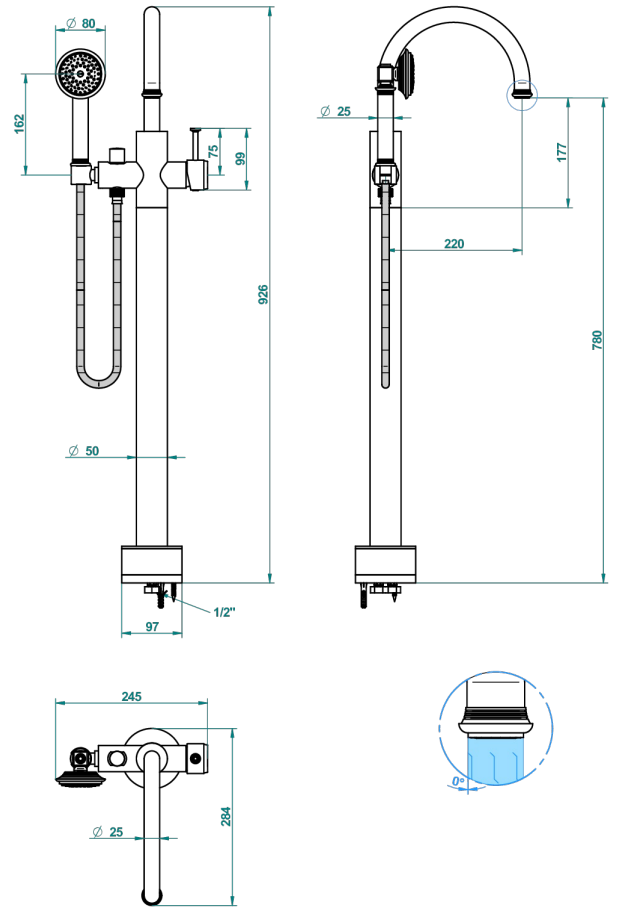

WEST COAST ONYX NOIR A MANETTES

U9F-6508S

THG[®]
PARIS

Mitigeur bain-douche sur colonne avec flexible et douchette avec système Easyclean

62165

12/04/2017

CARACTÉRISTIQUES

- West Coast Onyx noir à manettes
- Mitigeur bain-douche sur colonne avec flexible et douchette avec système Easyclean

FINITIONS DISPONIBLES

Bronze clair - D01
Chromé - A02
Chromé mat - C02
Doré brillant - F01
Doré mat - F07
Laiton fumé naturel - A13

Nickel brillant - B01
Nickel mat - C01
Noir mat céramique - D30
Or pâle - F30
Or pâle mat - F31
Pvd blush - H62